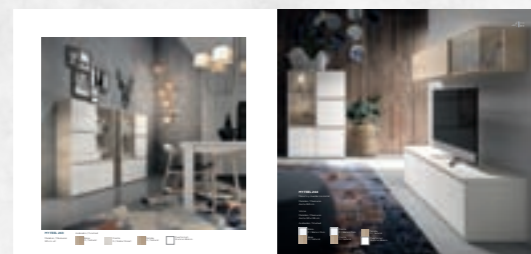

Pág. 110 / 111

MY FEEL 243/244