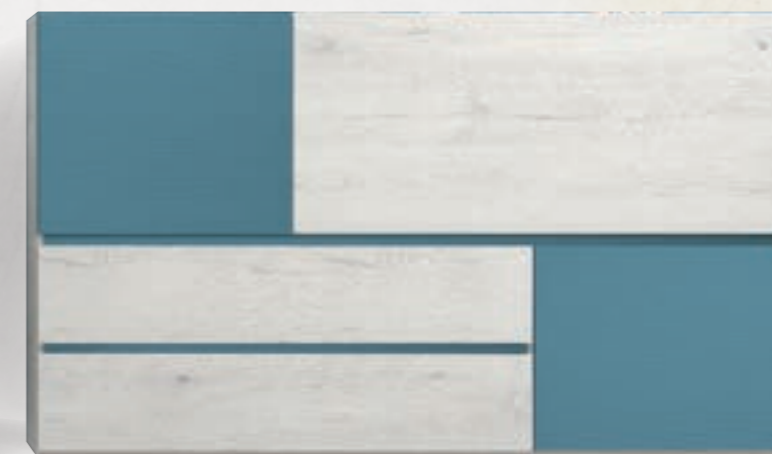

REF.30-9733

Medidas / Measures
Ancho 180 cm.

Acabados / Finished

Base: RL / Roble Legno Frente: RL / Roble Legno Detalle: P / Blanco Poro

REF.30-9742

Medidas / Measures
Ancho 150 cm.

Acabados / Finished

Base: D / Roble Mozart Detalle: K / Vintage
Frente: D / Roble Mozart Puerta met.: Aluminio Antracita