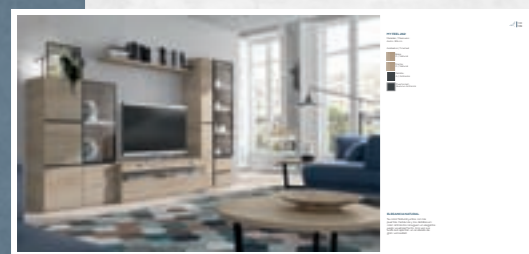

Pág. 108 / 109

MY FEEL 242