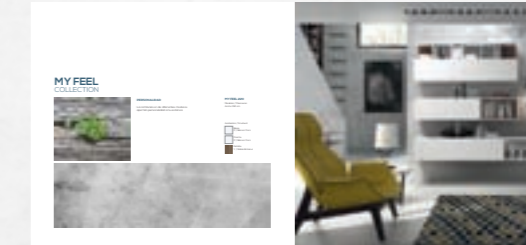

Pág. 56 / 57 MY FEEL 220