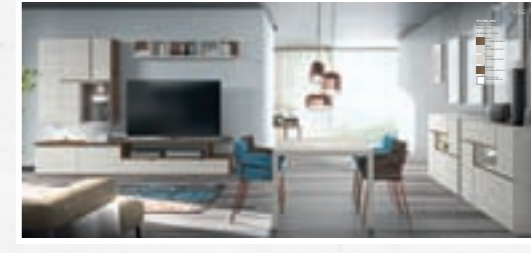

Pág. 128 / 129

MY FEEL 254