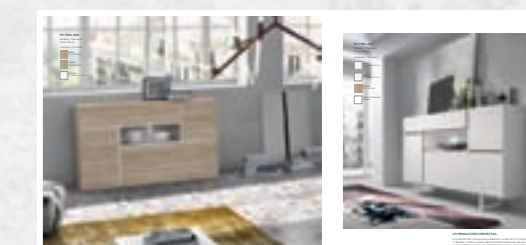

Pág. 74 / 75 MY FEEL 226