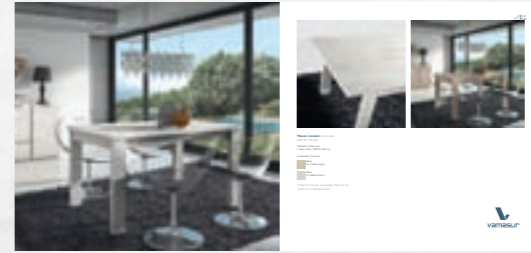

Pág. 142 / 143

MY FEEL