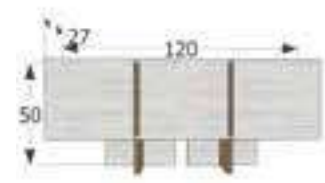

Ref. VA1006

Mueble recibidor 3 puertas

↔ 120 x ↕ 50 x ↗ 27 cm.
Puntos 44