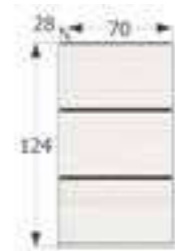

Ref. VA4007

Zapatero

↔ 124 x ↕ 70 x ↗ 28 cm.
Capacidad **12/14 Pares**

Puntos 88