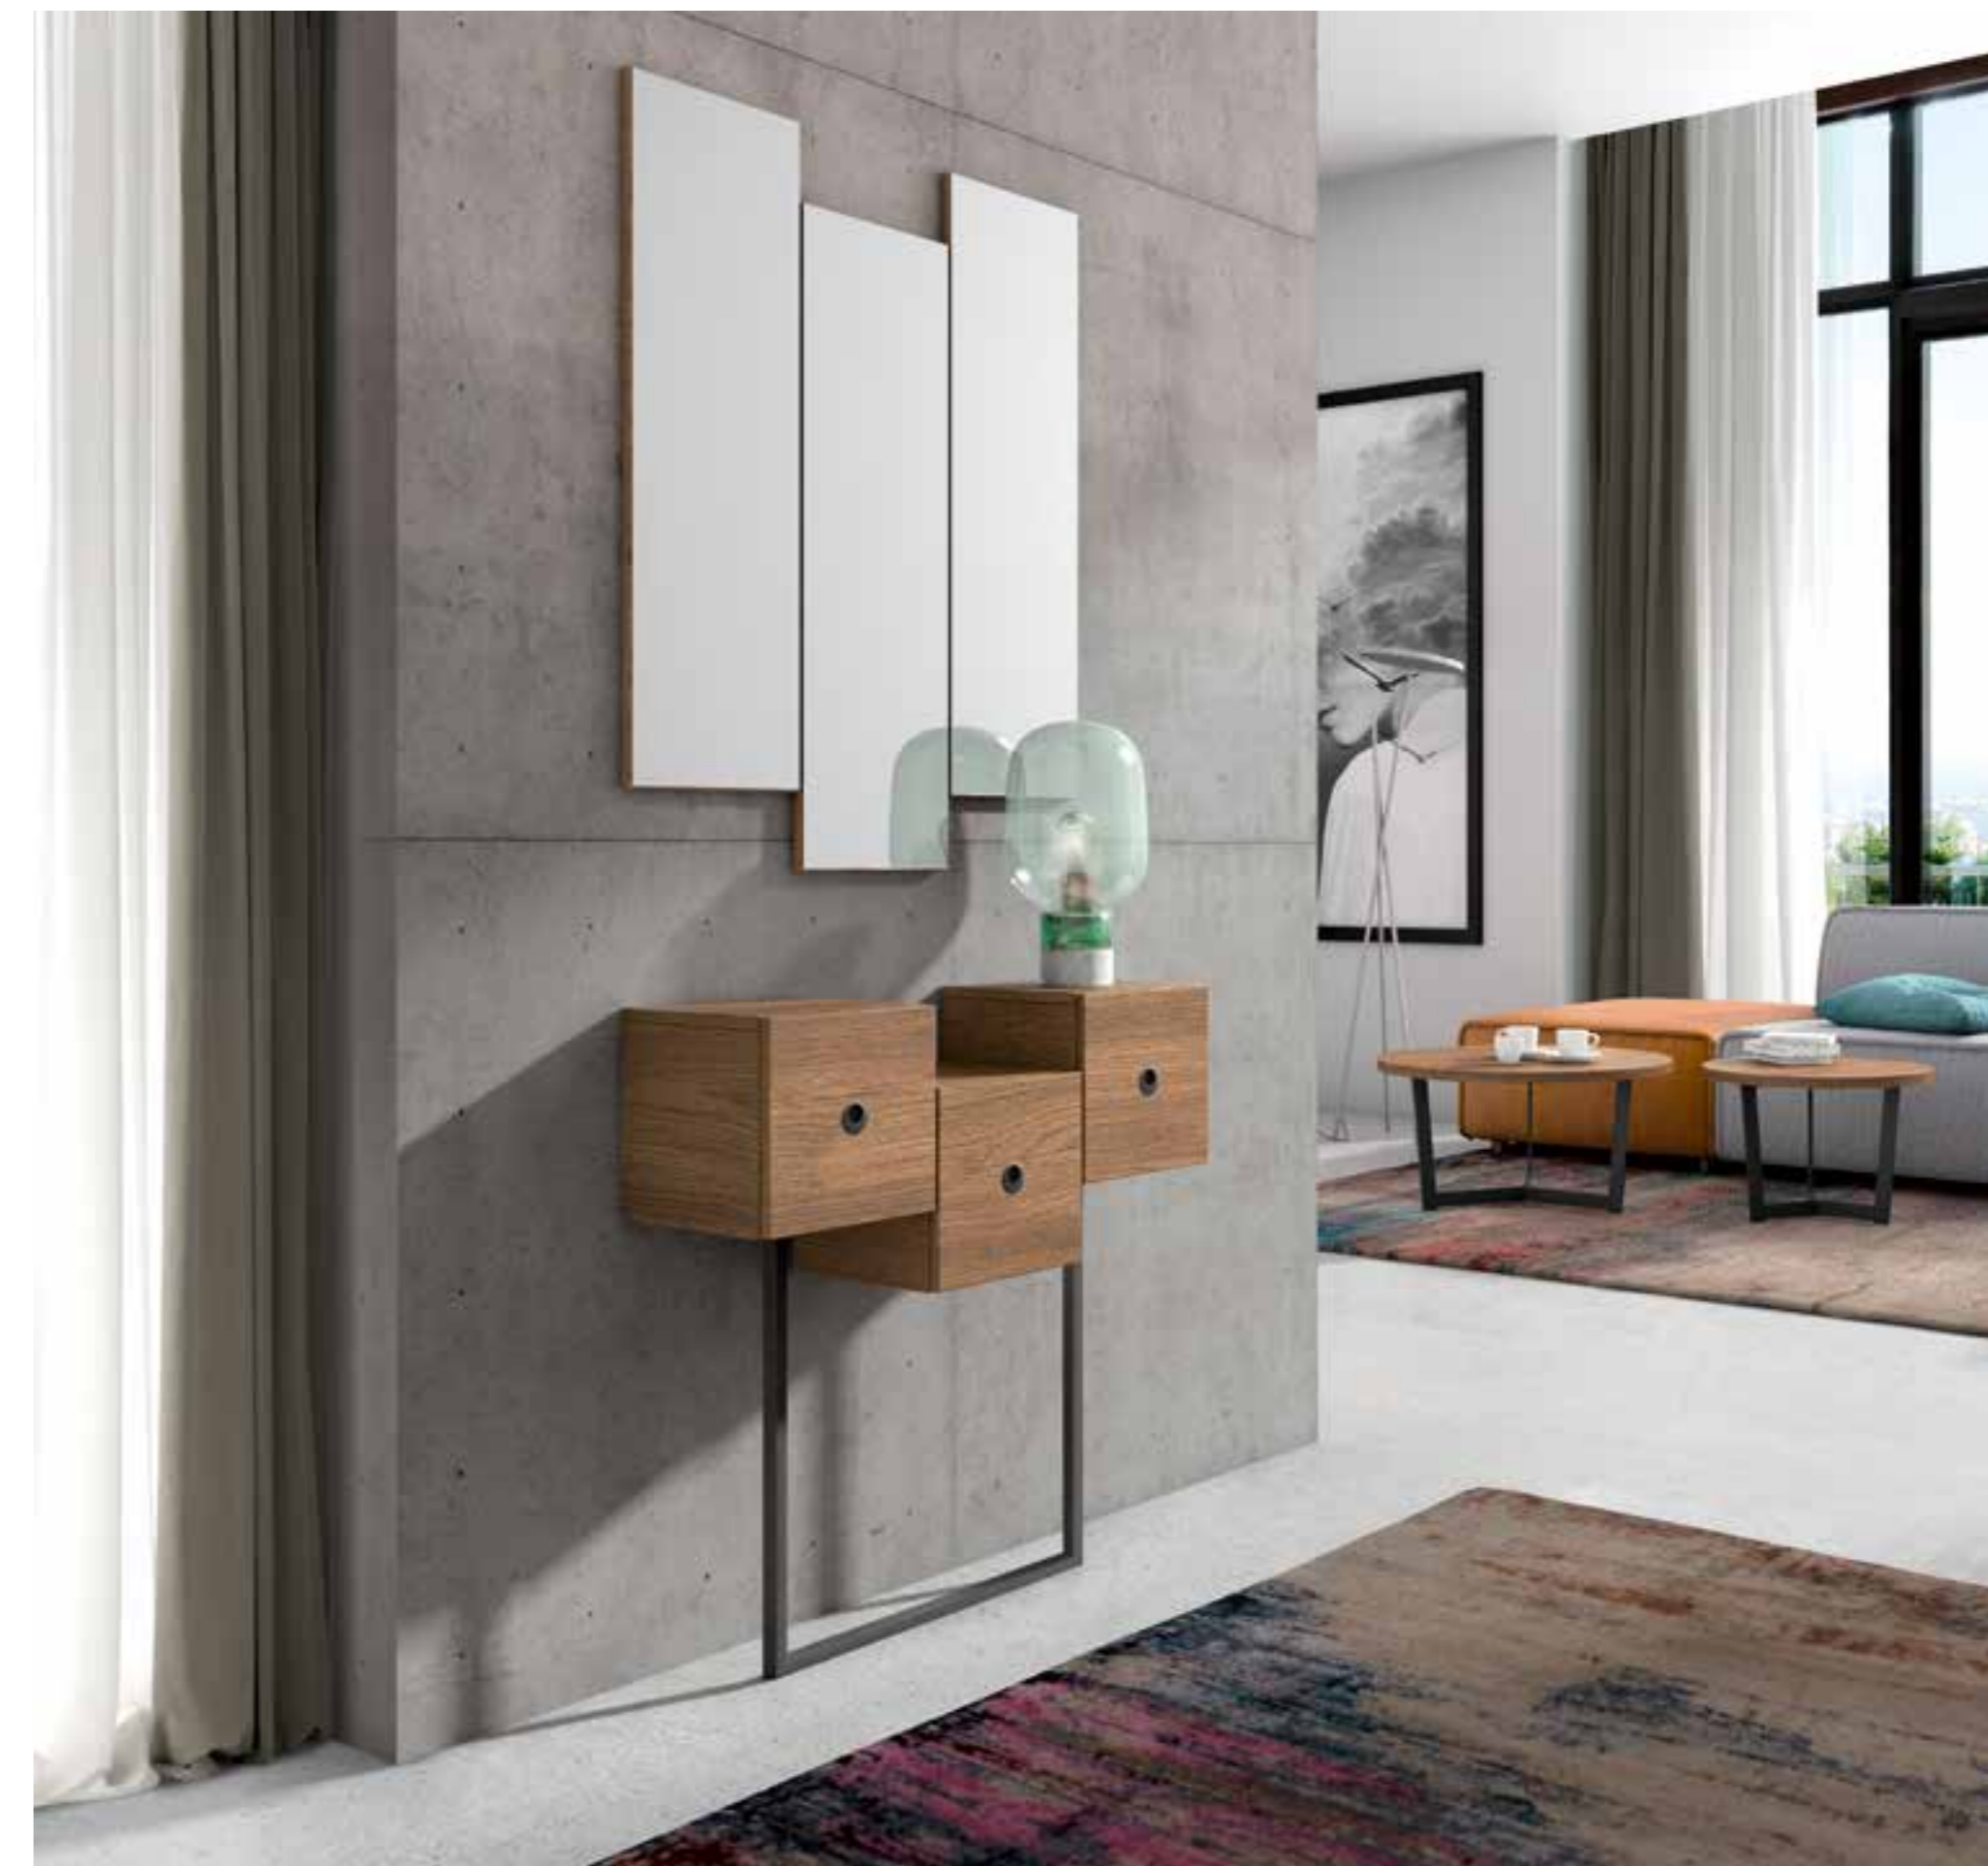

Mueble
Ref. VA1015
↔ 75 x ↕ 80 x ↗ 27 cm.
Puntos 56

Acabados
Base

N - Roble viejo

Espejo
Ref. VA2013
↔ 60 x ↕ 95 cm.
Puntos 37

Acabado
Base

N - Roble viejo

107 INSIDE

Mueble
Ref. VA1015
↔ 75 x ↕ 80 x ↗ 27 cm.
Puntos 56

Acabados
Base

V - Aurora

Espejo
Ref. VA2013
↔ 60 x ↕ 95 cm.
Puntos 37

Acabado
Base

V - Aurora