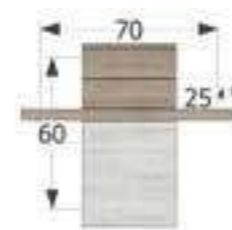

Mueble recibidor 2 cajones

↔ 90 x ↕ 81 x ↗ 24 cm.
Puntos 58

Ref. VA1005

Mueble recibidor 4 puertas

↔ 69 x ↕ 74 x ↗ 25 cm.
Puntos 46

Ref. VA1011

Mueble recibidor 4 cajones

↔ 95 x ↕ 70 x ↗ 24 cm.
Puntos 79