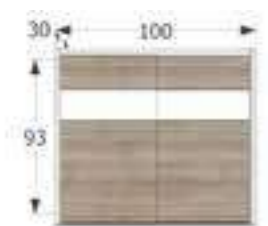

Ref. VA4005

Zapatero

↔ 100 x ↕ 93 x ↗ 30 cm.
Capacidad **16/18 Pares**

Puntos 77