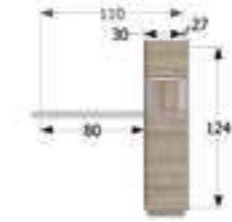

Acabado
Base

D - Mozart

Ref. VA1001

Mueble recibidor 2 puertas y 2 cajones

↔ 88 x ↕ 33 x ↗ 25 cm.
Puntos 43

Ref. VA1007

Mueble recibidor 2 cajones con pata metálica

↔ 85 x ↕ 66 x ↗ 27 cm.
Puntos 63