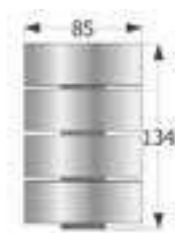

↔ 45 x ↕ 195 cm.
Puntos 36

*Este mural está concebido para ir unido al recibidor VA 1002

Ref. VA2011

Espejo mural

↔ 35 x ↕ 130 cm.
Puntos 38

Ref. VA2017

Espejo mural

↔ 55 x ↕ 107 cm.
Puntos 38