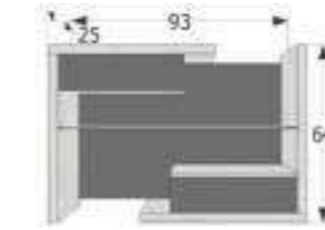

↔ 71 x ↕ 80 x ↗ 26 cm.
Puntos 56

*Este mueble está concebido para ir unido al Mural-Espejo VA 2005

Ref. VA1008

Mueble recibidor un cajón

↔ 81 x ↕ 60 x ↗ 26 cm.
Puntos 45

Ref. VA1014

Mueble recibidor 2 cajones Estante de Cristal