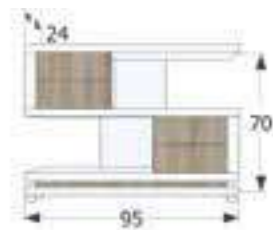

Ref. VA1003

Mueble recibidor 4 cajones

↔ 95 x ↕ 70 x ↗ 24 cm.
Puntos 72