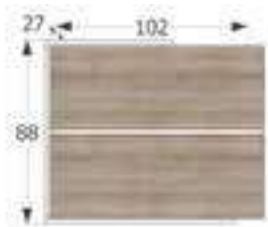

Ref. VA4001

Zapatero

↔ 102 x ↕ 88 x ↗ 27 cm.
Capacidad **16/18 Pares**

Puntos 84