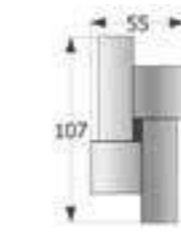

↔ 45 x ↕ 195 cm.
Puntos 36

*Este mural está concebido para ir unido al recibidor VA 1002

Ref. VA2011

Espejo mural

↔ 35 x ↕ 130 cm.
Puntos 38

Ref. VA2017

Espejo mural

↔ 55 x ↕ 107 cm.
Puntos 38