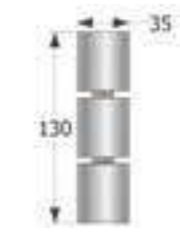

Ref. VA2011

Espejo mural

↔ 35 x ↕ 130 cm.
Puntos 38