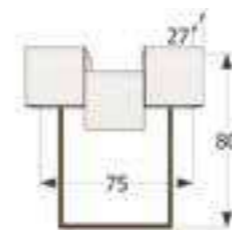

Ref. VA1015

Mueble recibidor 2 puertas y cajón con pata metálica

↔ 75 x ↕ 80 x ↗ 27 cm.
Puntos 56