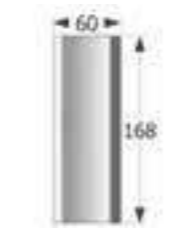

Ref. VA2009

Espejo mural

↔ 60 x ↕ 168 cm.
Puntos 35