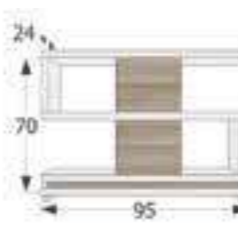

Mueble recibidor 2 cajones

↔ 90 x ↕ 81 x ↗ 24 cm.
Puntos 58

Ref. VA1005

Mueble recibidor 4 puertas

↔ 69 x ↕ 74 x ↗ 25 cm.
Puntos 46

Ref. VA1011

Mueble recibidor 4 cajones

↔ 95 x ↕ 70 x ↗ 24 cm.
Puntos 79