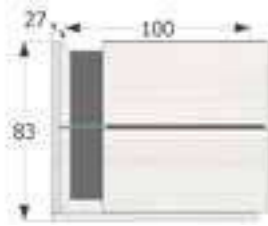

Ref. VA4002

Zapatero

↔ 100 x ↕ 83 x ↗ 27 cm.
Capacidad **12/14 Pares**

Puntos 82