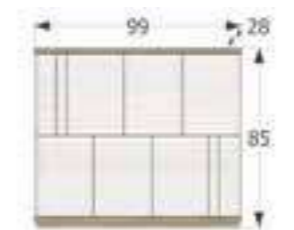

Ref. VA4009

Zapatero

↔ 99 x ↕ 85 x ↗ 28 cm.
Capacidad **16/18 Pares**

Puntos 89