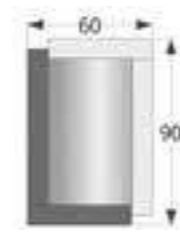

↔ 82 x ↕ 80 x ↗ 26 cm.
Puntos 72

Ref. VA1018

Mueble recibidor puerta, y cajón

↔ 70 x ↕ 80 x ↗ 25 cm.
Puntos 47

Ref. VA2001

Espejo mural

↔ 65 x ↕ 110 cm.
Puntos 32

Ref. VA2007