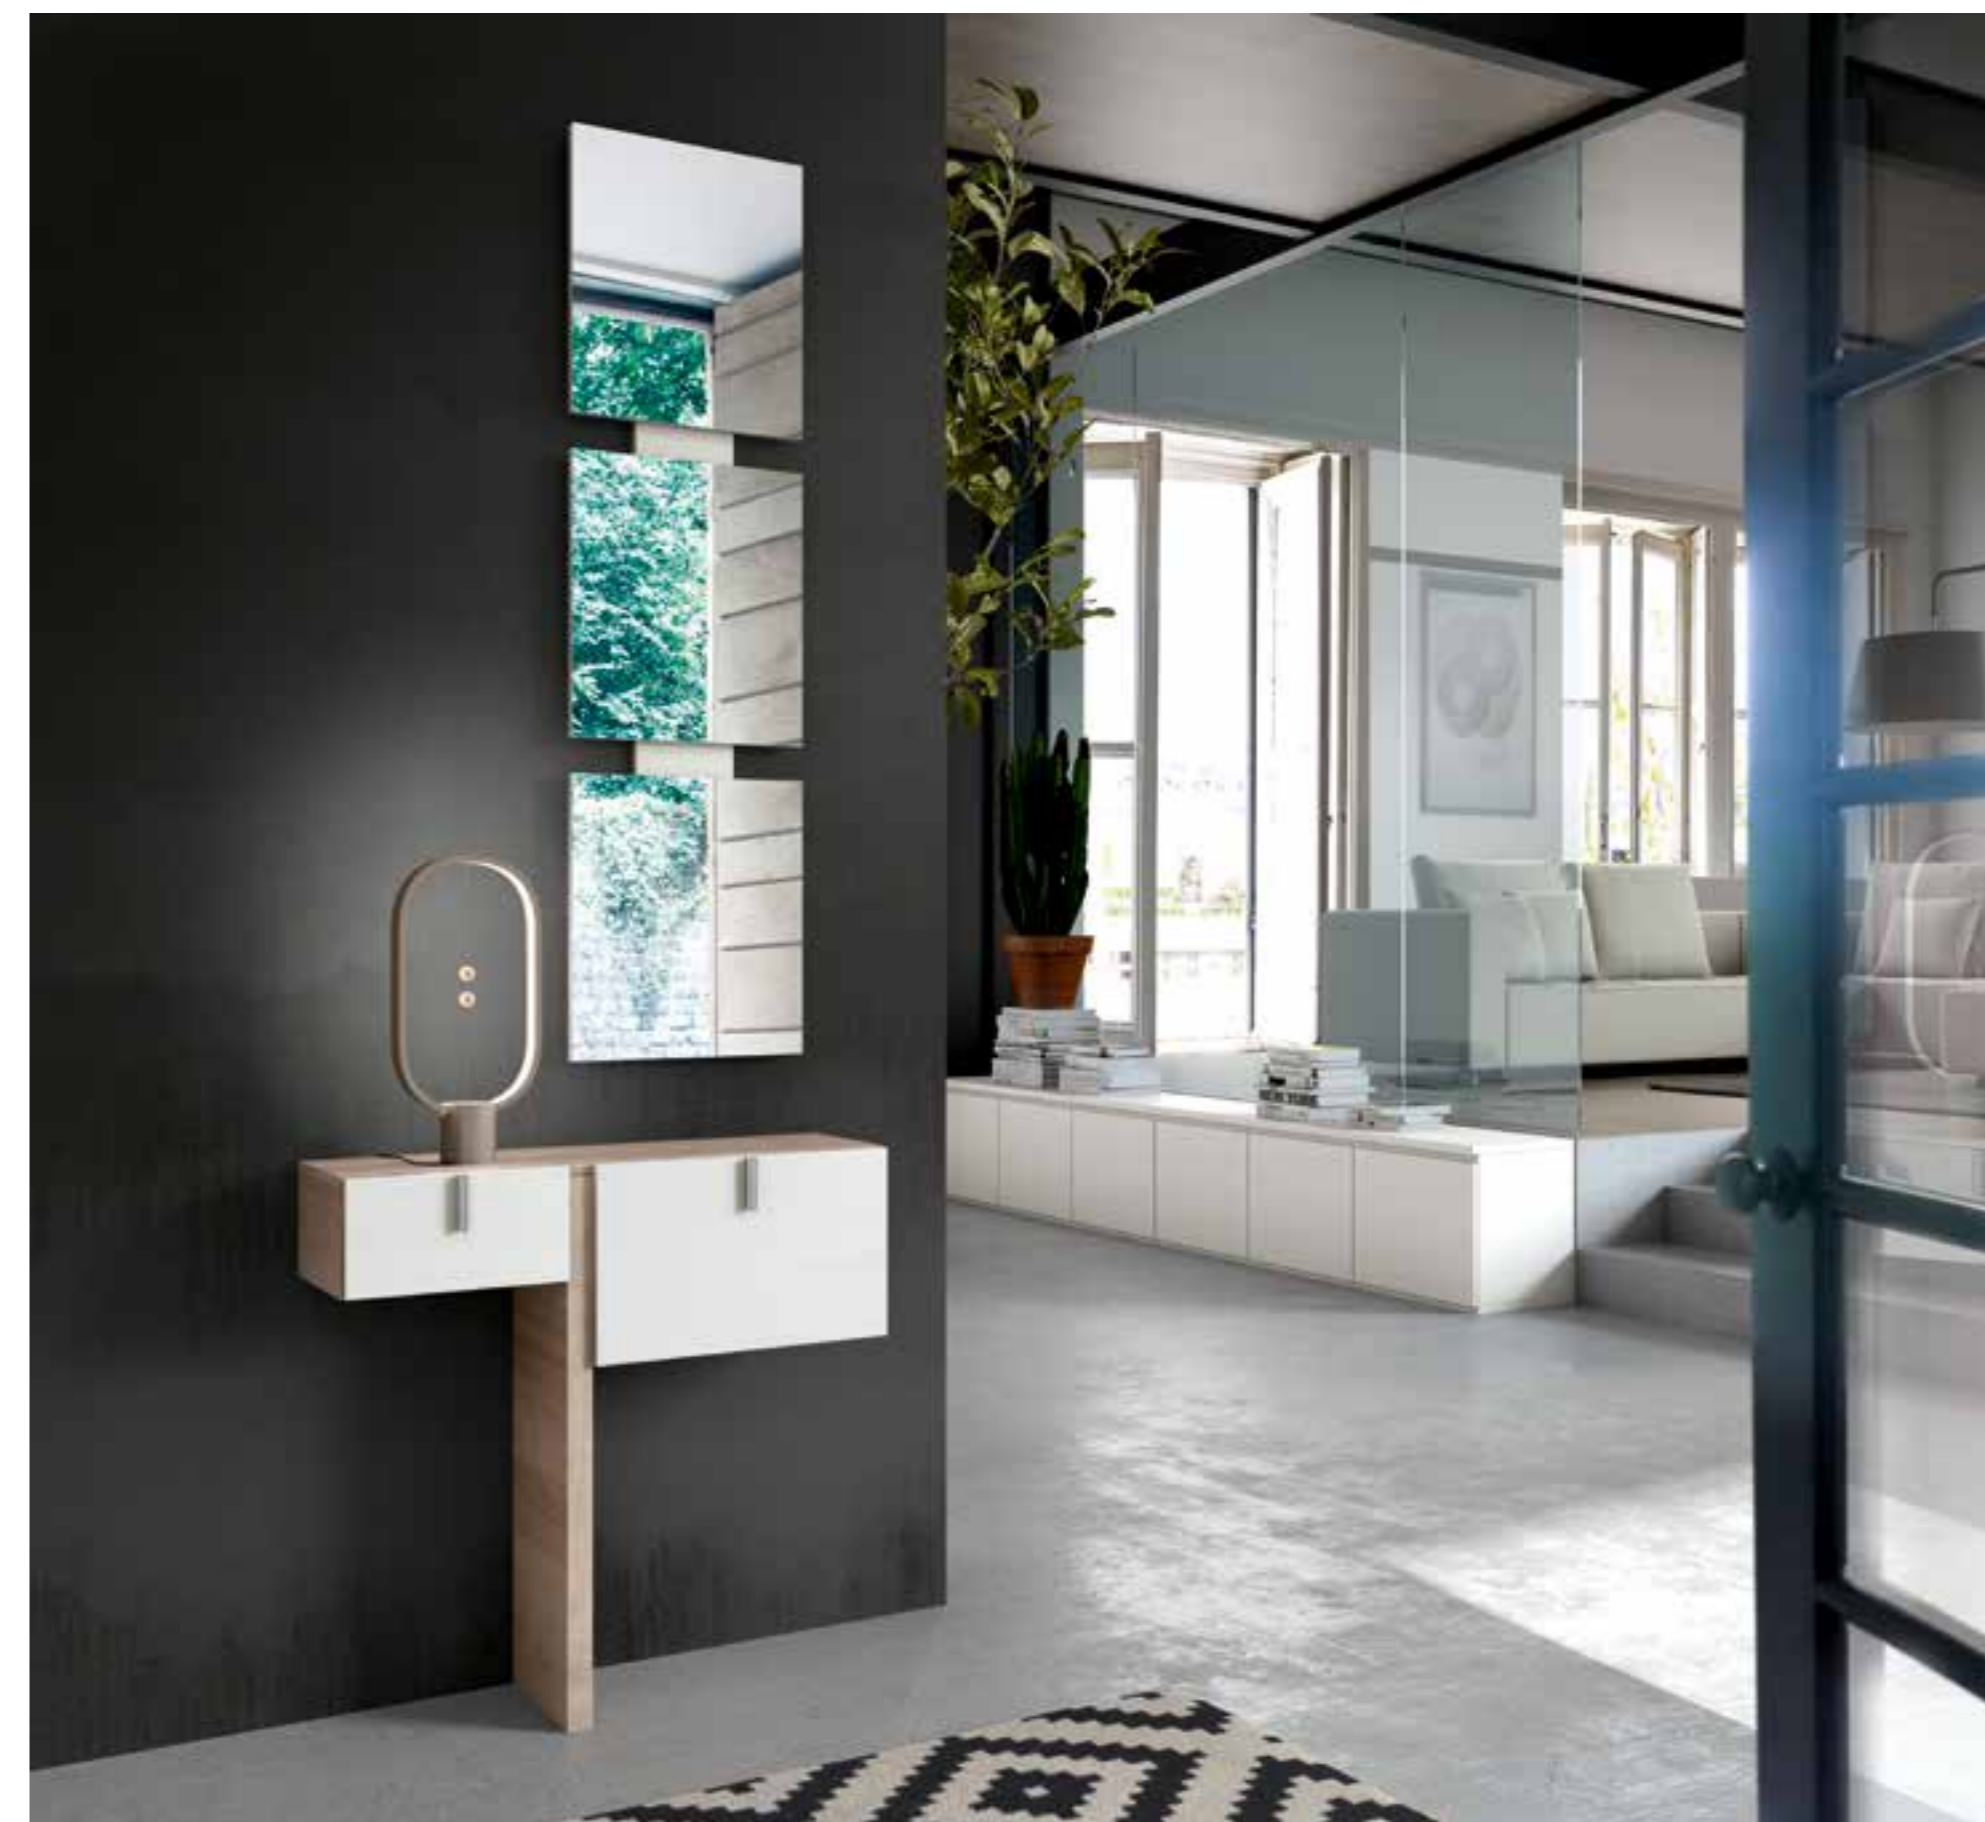

Acabados
Base
Combinación

O - Natural P - Blanco Poro

Espejo
Ref. VA2011
↔ 35 x ↕ 130 cm.

Acabados
Base
Combinación

O - Natural P - Blanco Poro

Puntos 37

Puntos 38

130 INSIDE

129 INSIDE

Acabados
Base
Combinación

D - Mozart A - Antracita

Acabados
Base

A - Antracita

Puntos 42