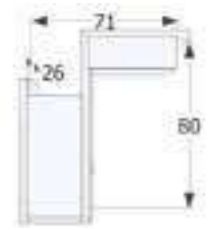

Ref. VA1013

Mueble recibidor estante, puerta y cajón

↔ 110 x ↕ 124 x ↗ 27 cm.
Puntos 48

Ref. VA1019

Mueble Recibidor puerta y cajón

↔ 75 x ↕ 74 x ↗ 24 cm.
Puntos 37

Ref. VA1002

Mueble recibidor puerta y cajón