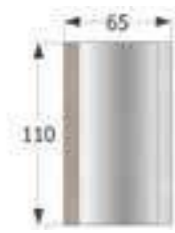

↔ 82 x ↕ 80 x ↗ 26 cm.
Puntos 72

Ref. VA1018

Mueble recibidor puerta, y cajón

↔ 70 x ↕ 80 x ↗ 25 cm.
Puntos 47

Ref. VA2001

Espejo mural

↔ 65 x ↕ 110 cm.
Puntos 32

Ref. VA2007