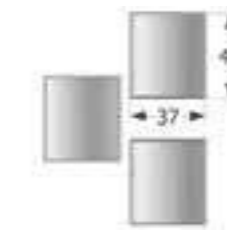

Ref. VA2019

3 Espejos Mural

↔ 37 x ↕ 42 cm.
Puntos 29