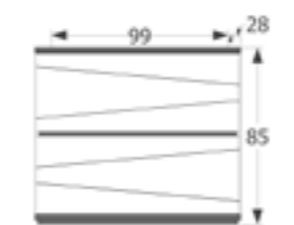

Ref. VA4011

Zapatero

↔ 99 x ↕ 85 x ↗ 28 cm.
Capacidad **16/18 Pares**

Puntos 89

CONDICIONES GENERALES DE VENTA

TODO ALBARAN FIRMADO, SE CONSIDERA RECIBIDO Y CONFORME.

Todas las ventas se consideran realizadas en firme, y no se admitirán devoluciones de muebles, una vez transcurridos ocho días de su recepción.

Pasados ocho días desde la recepción de la mercancía, cualquier devolución de mercancía deberá ser aceptada previamente por fábrica, admitiéndose únicamente las piezas que estén embaladas y en perfectas condiciones, abonándose un 70% del valor facturado. Esta solicitud debe de ir acompañada por el número de factura o albarán correspondiente.

Los envíos recibidos a través de agencia, deben ser revisados por el cliente, ya que transcurridas 24 horas desde su recepción, no se admitirá devolución alguna.

La comunicación de incidencias, por rotura o error de fábrica, se hará en un plazo máximo de 20 a contar desde la fecha del albarán de entrega, tras los cuales no nos haremos cargo del cambio del material.

Nuestros transportistas no están autorizados a la recogida de material que no aparezca en la orden de recogida pertinente, el cliente debe comunicarlo anteriormente a fábrica. La recogida de material no implica su abono, en tanto no sea examinada en fábrica. El transportista podrá rechazar cualquier bulto que tenga signos evidentes de rotura ocasionada por una mala manipulación del cliente.

Pedido mínimo para envío a portes pagados 180 €, para pedidos inferiores se cobrará 20 €, cargados en la factura.

No se fabricarán muebles de este catálogo en medidas especiales y cualquier distribución de color distinta a la del esquema de la fotografía, se considerará especial y llevará un incremento de precio del 20%, previa conformidad de fábrica.

Es norma general, no servir ningún pedido cuando se encuentre pendiente de solución el cobro de efectos devueltos con anterioridad, pudiendo establecer la empresa la condición de "Pago por Anticipado" para posteriores operaciones y perderá los descuentos aplicados en las facturas devueltas y se le cargaran los correspondientes gastos de devolución y nuestra gestión.

La empresa se reserva el derecho a reconsiderar y modificar las presentes condiciones cuando lo estime necesario. Así como el derecho de modificar sin previo aviso las características constructivas o medidas de las piezas relacionadas en la presente tarifa, a fin de mejorar la calidad o las prestaciones de las mismas.

Vamasur cumple con las normas y garantías de la UE para los bienes de consumo.

INSIDE

VAMASUR