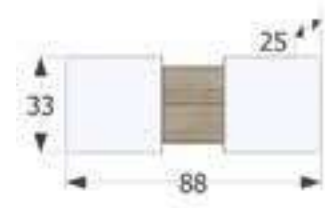

Ref. VA1001

Mueble recibidor 2 puertas y 2 cajones

↔ 88 x ↕ 33 x ↗ 25 cm.
Puntos 43