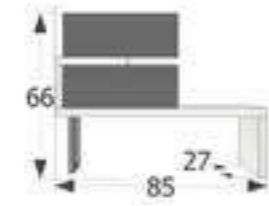

Acabado
Base

D - Mozart

Ref. VA1001

Mueble recibidor 2 puertas y 2 cajones

↔ 88 x ↕ 33 x ↗ 25 cm.
Puntos 43

Ref. VA1007

Mueble recibidor 2 cajones con pata metálica

↔ 85 x ↕ 66 x ↗ 27 cm.
Puntos 63