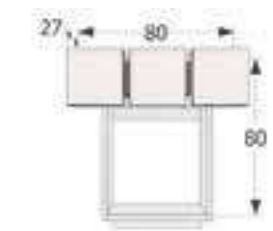

Ref. VA1004

Mueble recibidor 2 puertas y cajón

↔ 80 x ↕ 80 x ↗ 27 cm.
Puntos 49