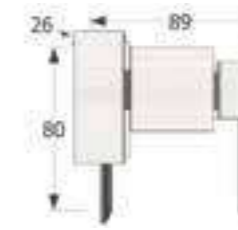

Ref. VA1020

Mueble recibidor 3 puertas con patas metálicas

↔ 89 x ↕ 80 x ↗ 26 cm.
Puntos 63