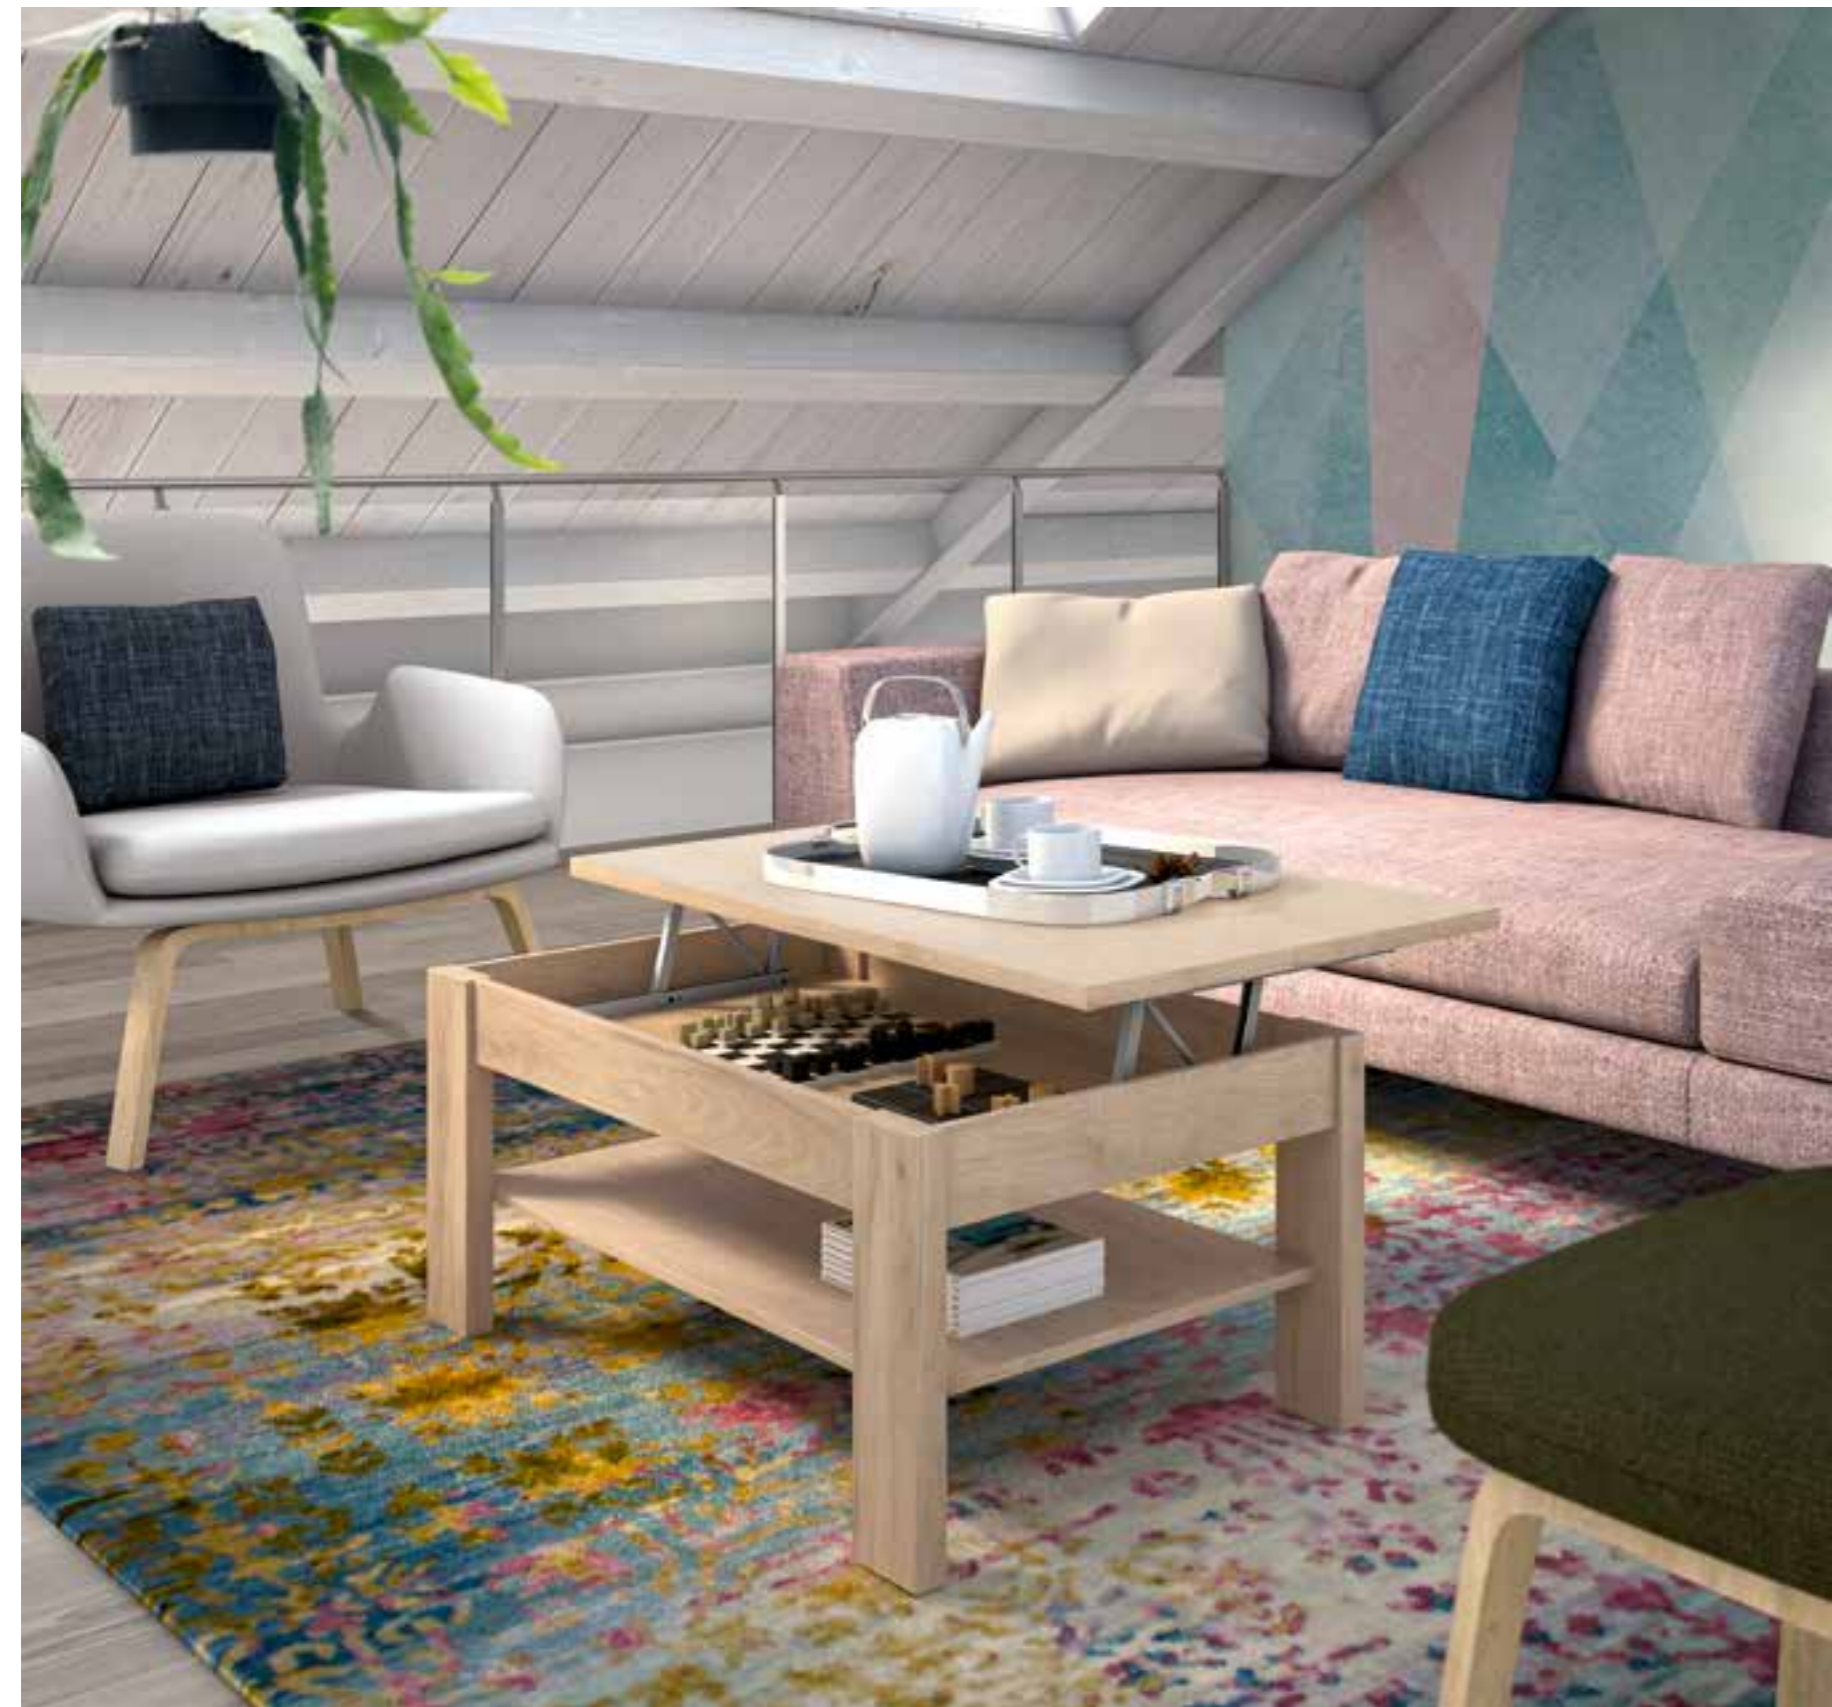

Mesa centro elevable
Ref. VA3004
↔ 110 x ↕ 45 x ↗ 60 cm.

Puntos 59

Acabado
Base

P - Blanco Poro

Mesa centro elevable
Ref. VA3006
↔ 110 x ↕ 46 x ↗ 60 cm.

Puntos 63

Acabado
Base

V - Aurora