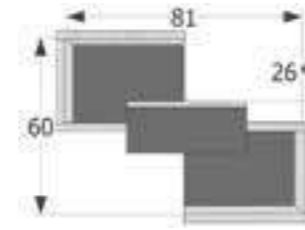

Ref. VA1008

Mueble recibidor un cajón

↔ 81 x ↕ 60 x ↗ 26 cm.
Puntos 45