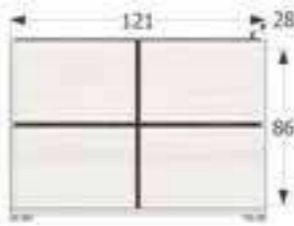

Ref. VA4008

Zapatero

↔ 121 x ↕ 86 x ↗ 28 cm.
Capacidad **16/18 Pares**

Puntos 99