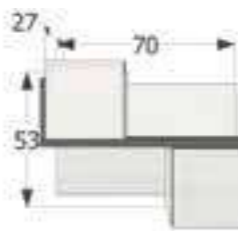

Ref. VA1010

Mueble recibidor cajón y puerta

↔ 70 x ↕ 53 x ↗ 27 cm.
Puntos 44