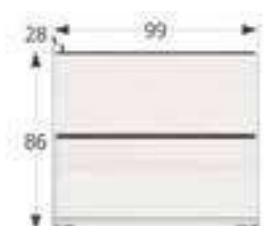

Ref. VA4006

Zapatero

↔ 99 x ↕ 86 x ↗ 28 cm.
Capacidad **16/18 Pares**

Puntos 86