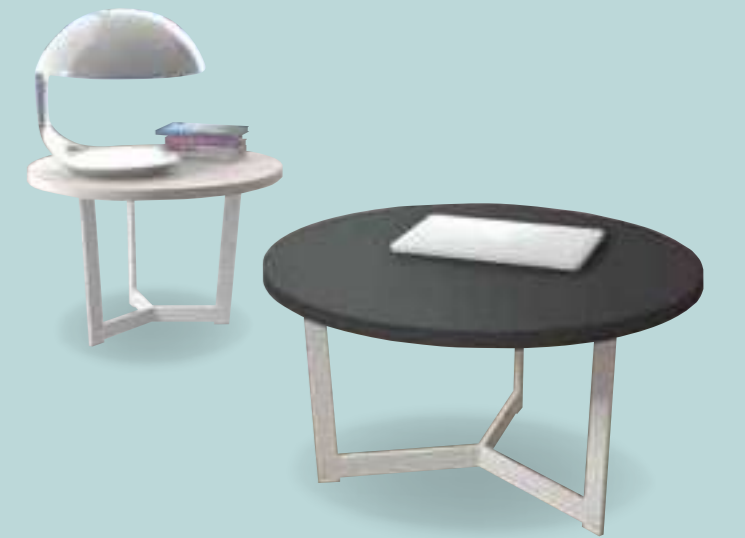

Acabados
Base Combinación
 
D - Mozart **N - Roble viejo**

Espejo
Ref. VA2003
↔ 90 x ↕ 90 cm.
Puntos 24

Acabados
Base

N - Roble viejo

INSIDE

MESAS CENTRO

Mesas auxiliares con líneas rectas, curvas, geometrías que no te dejen indiferente, elige el acabado y su forma.