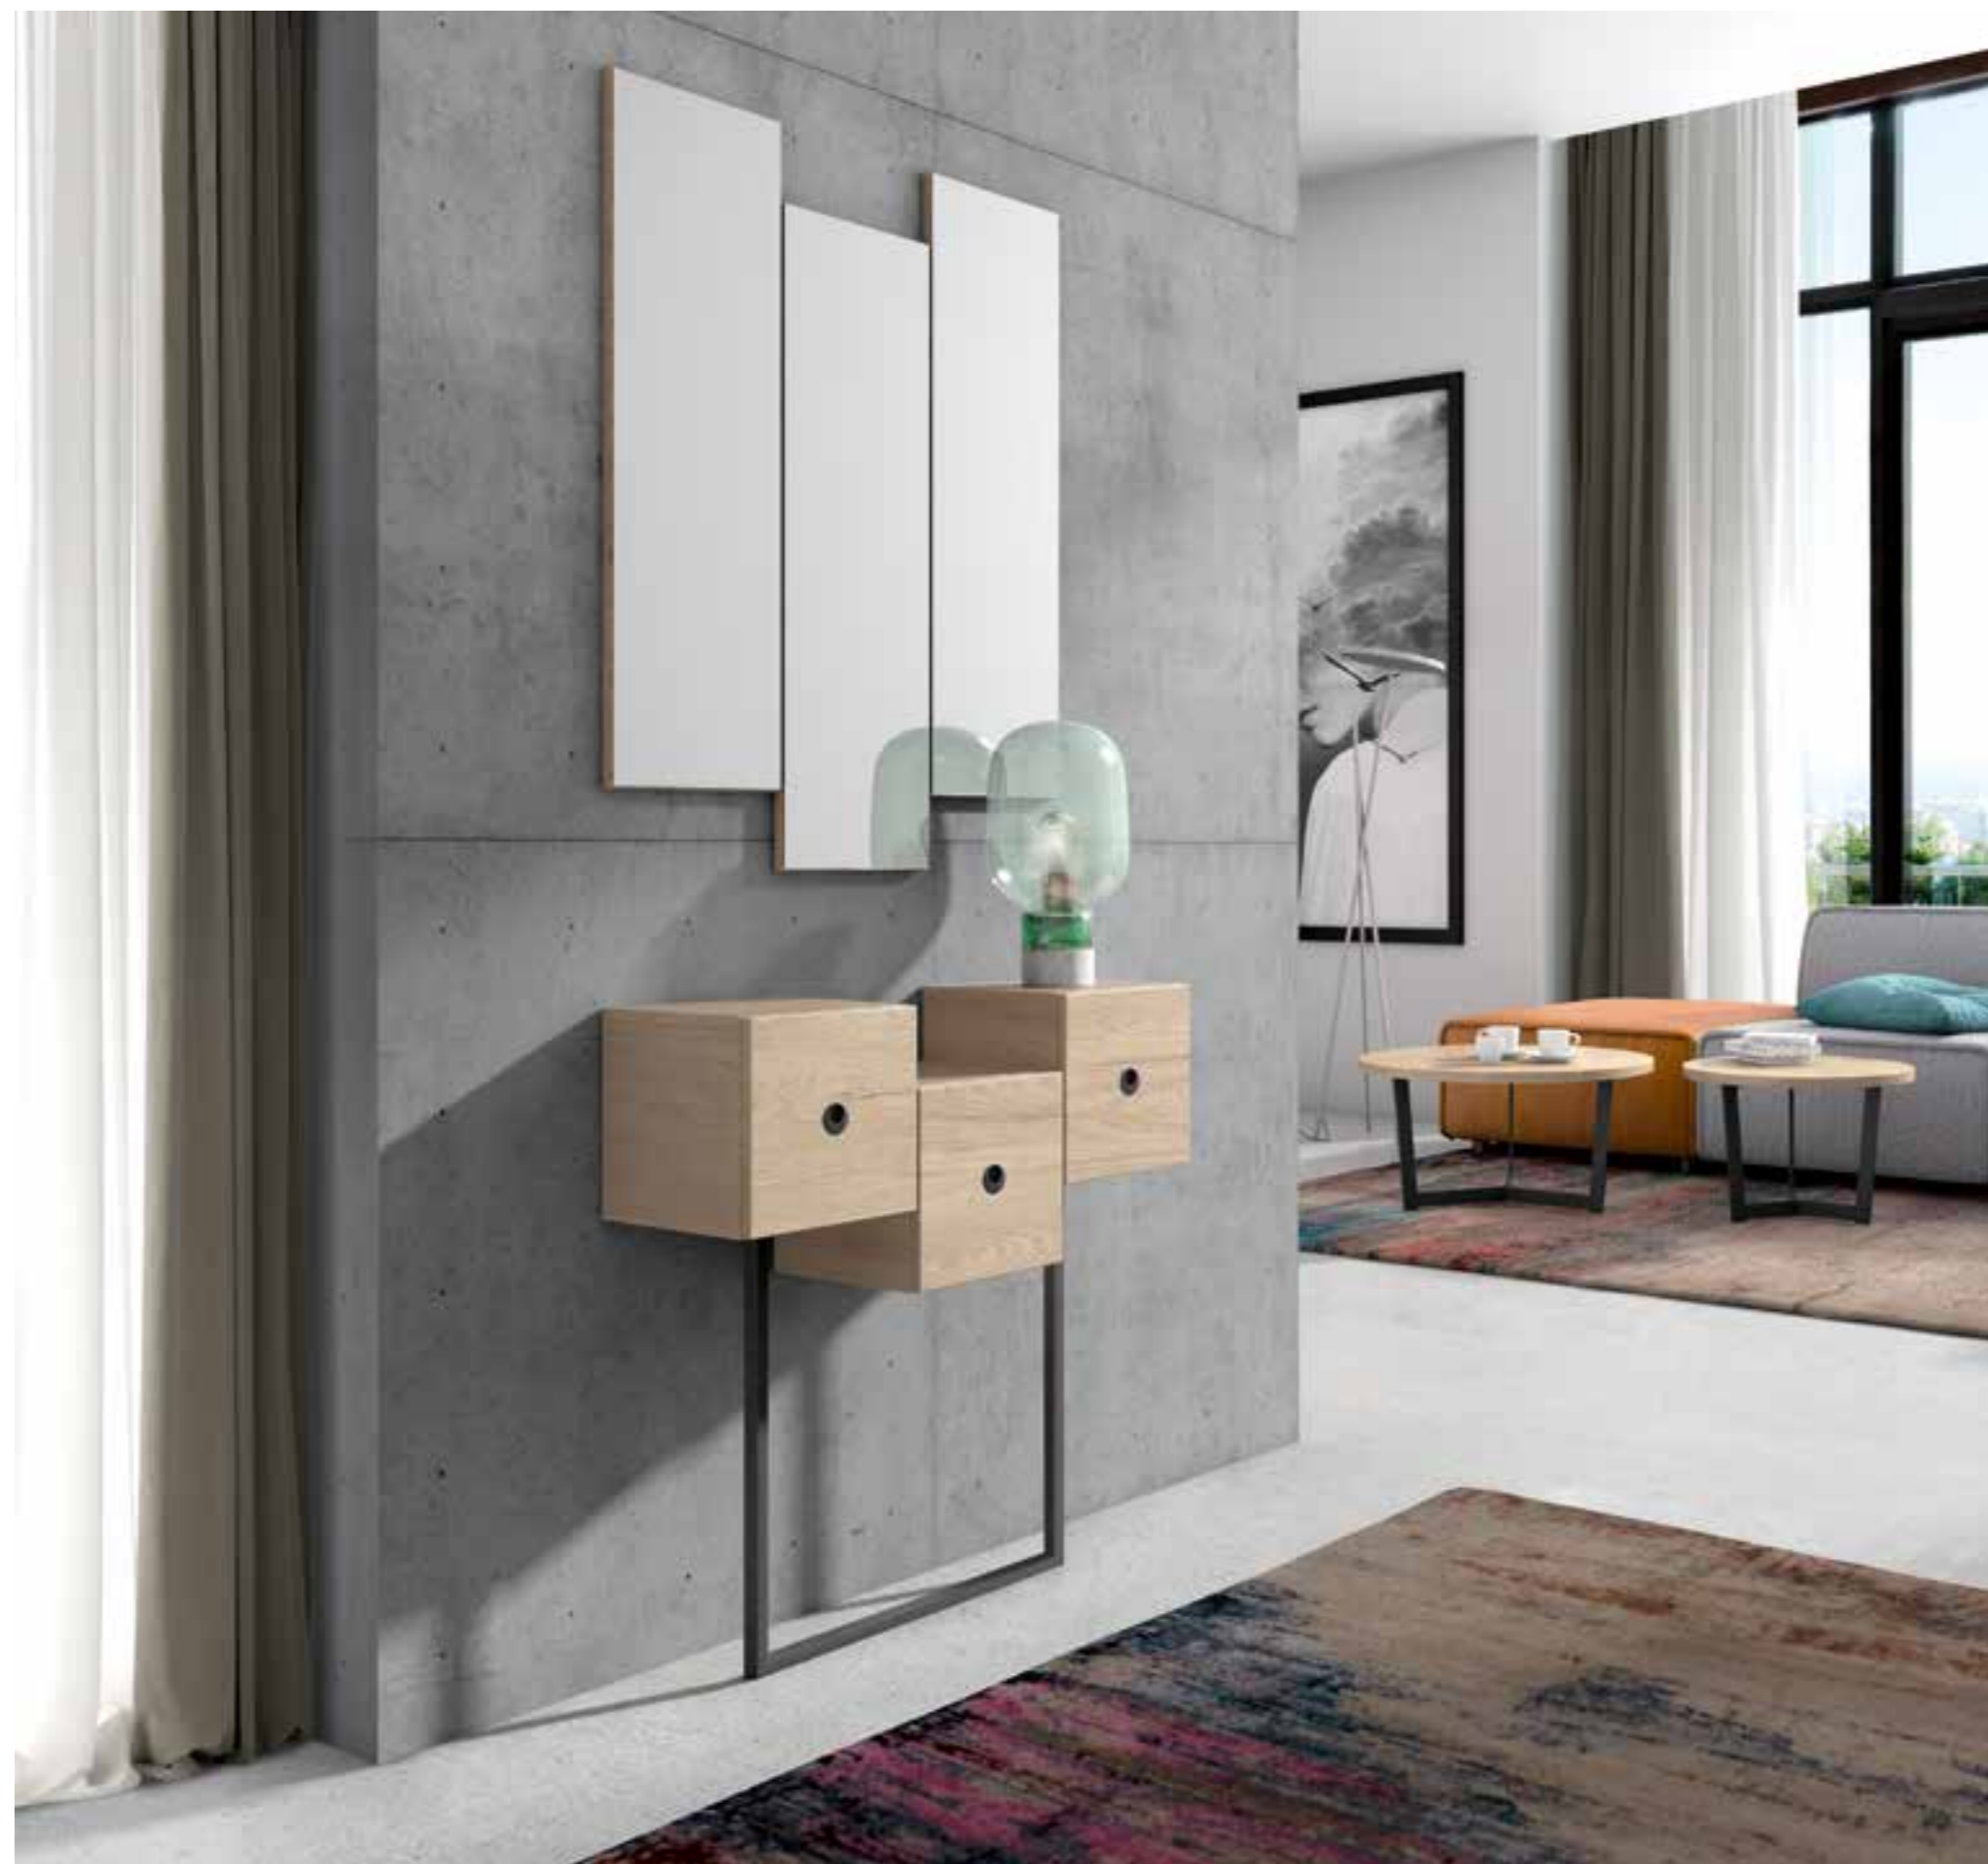

Mueble
Ref. VA1015
↔ 75 x ↕ 80 x ↗ 27 cm.
Puntos 56

Acabados
Base

N - Roble viejo

Espejo
Ref. VA2013
↔ 60 x ↕ 95 cm.
Puntos 37

Acabado
Base

N - Roble viejo

107 INSIDE

Mueble
Ref. VA1015
↔ 75 x ↕ 80 x ↗ 27 cm.
Puntos 56

Acabados
Base

V - Aurora

Espejo
Ref. VA2013
↔ 60 x ↕ 95 cm.
Puntos 37

Acabado
Base

V - Aurora