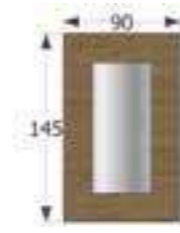

Ref. VA2008

Espejo mural

↔ 90 x ↕ 145 cm.
Puntos 41

Ref. VA2008-LED

Espejo mural con Led

↔ 90 x ↕ 145 cm.
Puntos 71