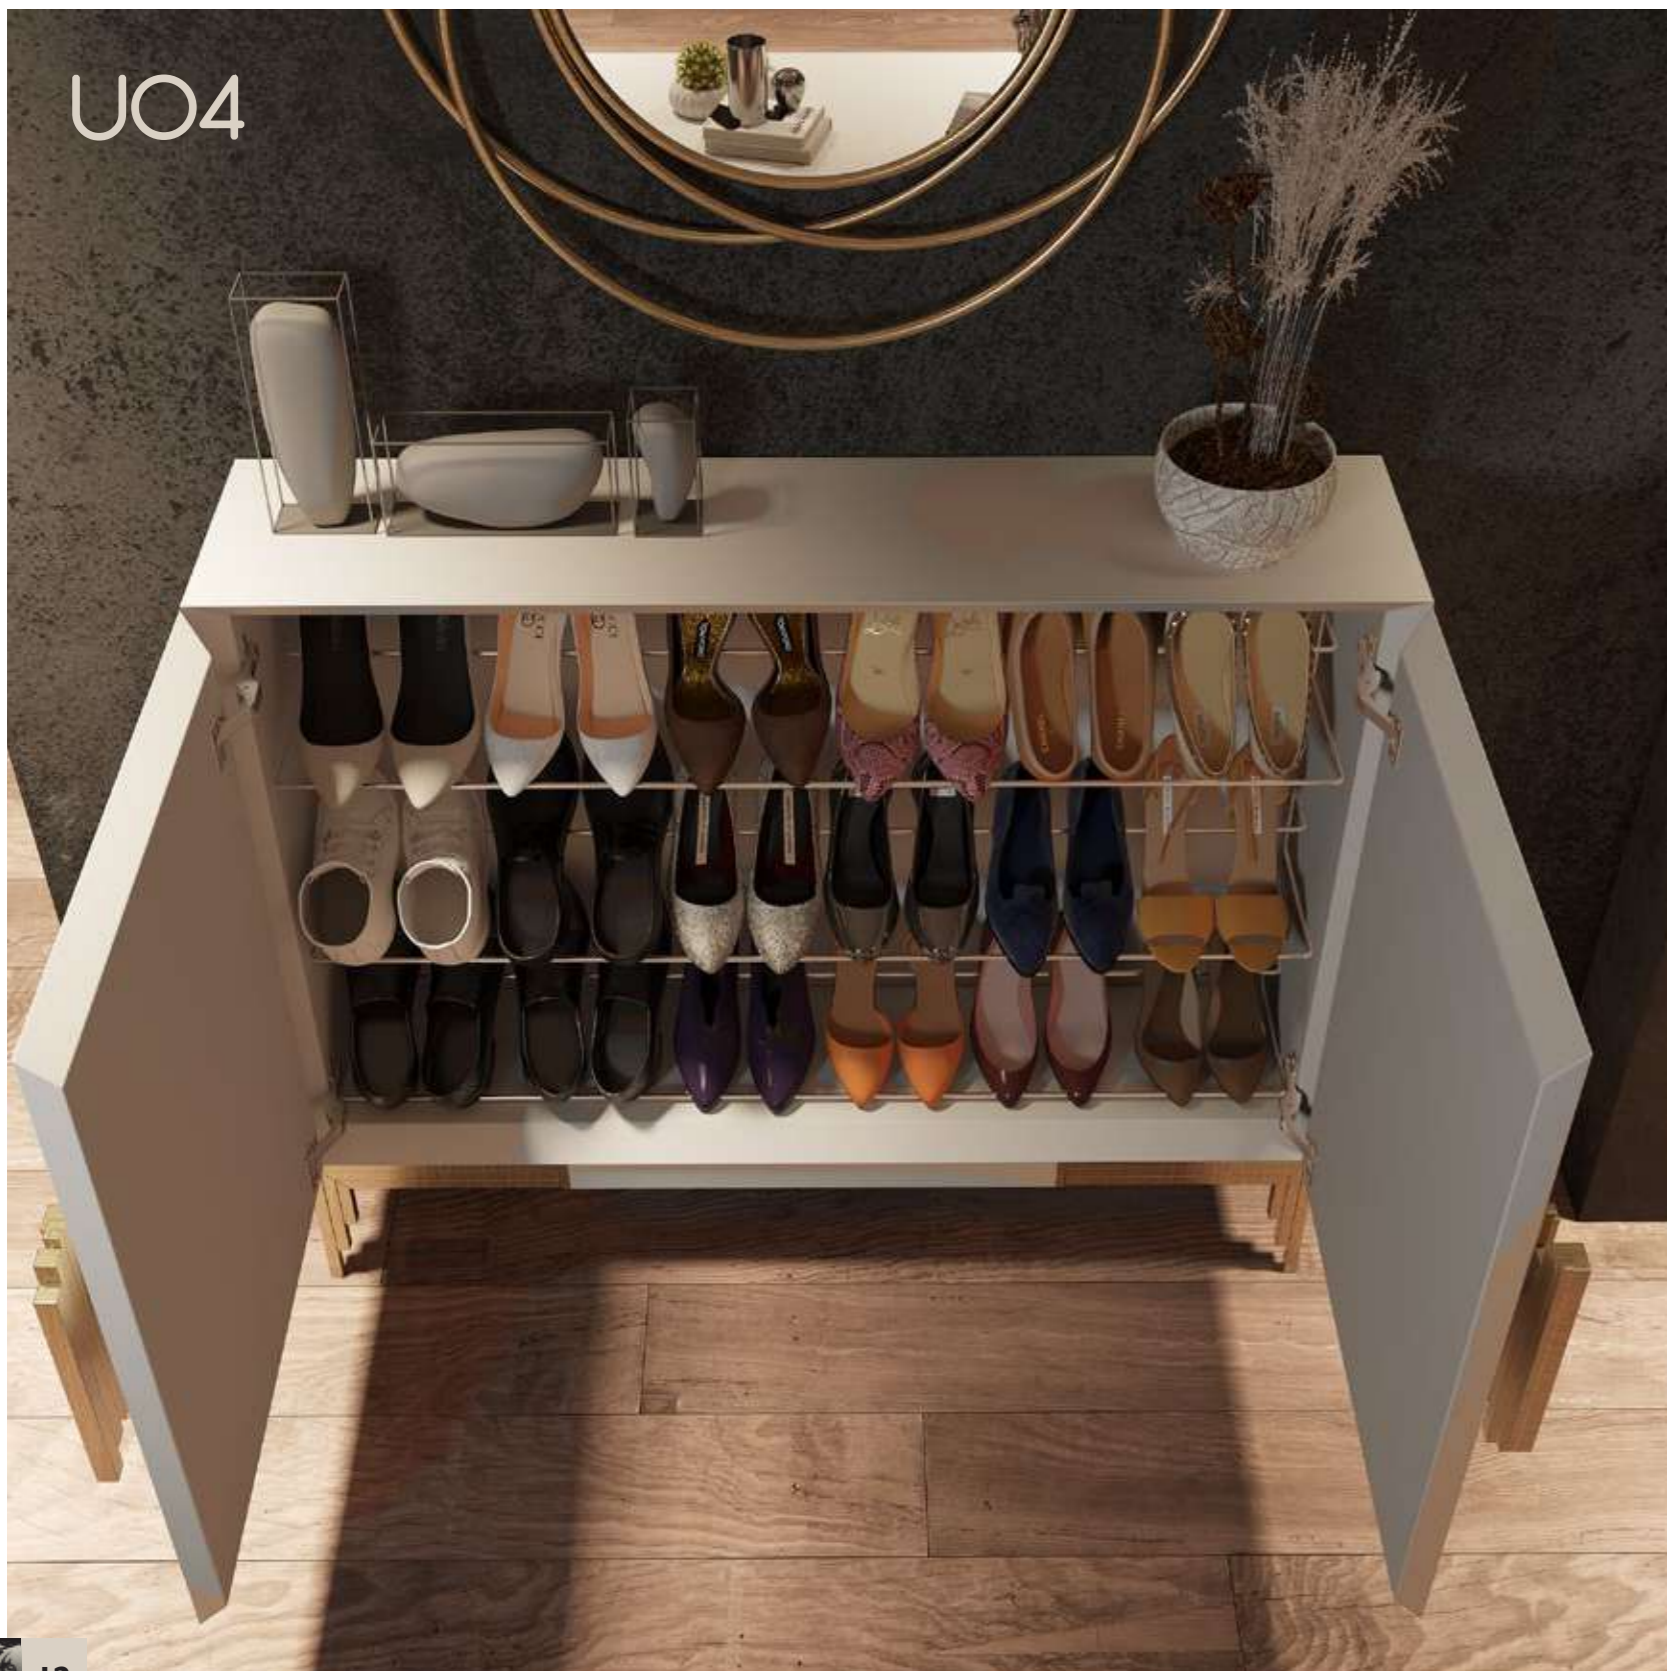

U04

U05

Ref. ZA0160263
Zapatero
Color 120
Color 041
Capacidad 15 pares
Precio: **783€**

Ref. 58531 Espejo
Color 041
Precio: **274€**

U06

Ref. ZA0160262
Zapatero
Color 141
Color 043
Capacidad 30 pares
Precio: **1.014€**