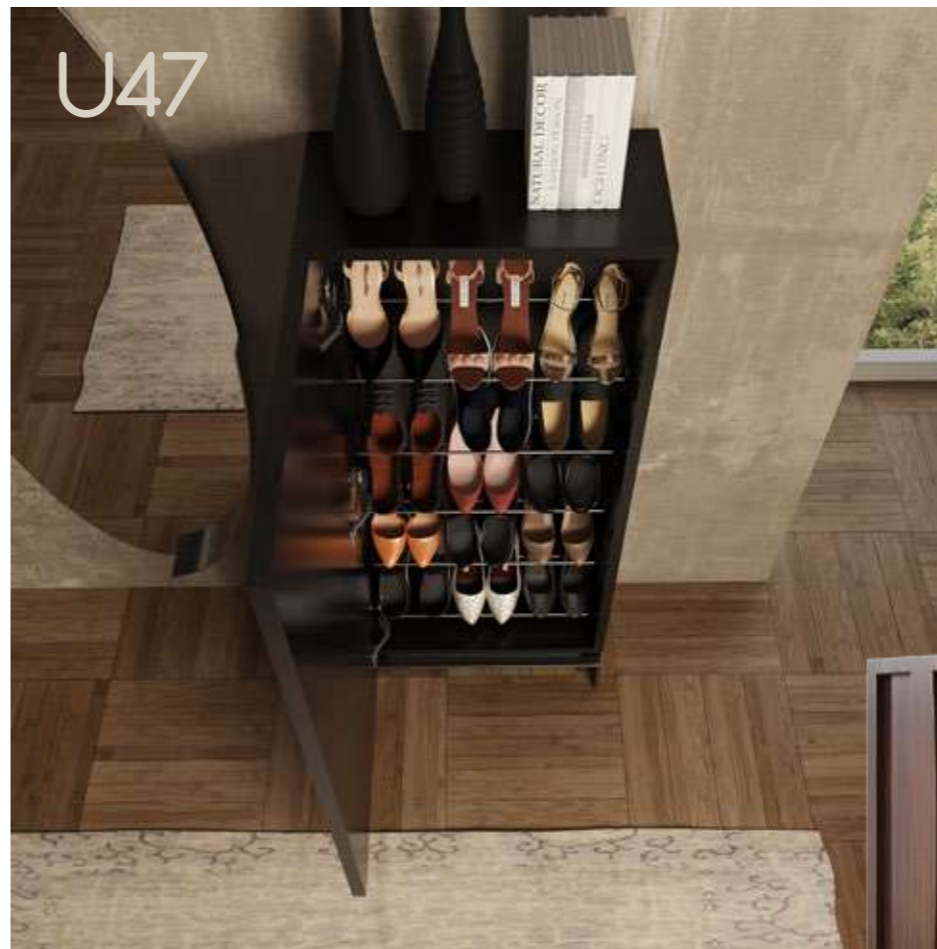

Capacidad 18 pares

Precio: **632€**

Ref. 21054 Espejo

Color 041

Precio: **291€**

U47

Ref. 60602 Zapatero
Color 150
Color 040
Capacidad 15 pares
Precio: **561€**

Ref. 21049 Espejo
Color 040
Precio: **325€**