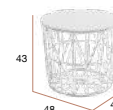

CG1112ND
Mesa auxiliar ATLÁNTICO Ø48
estructura negra - sobre madera