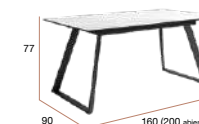

CNG018NR Mesa TIMOR 160 x 90 roble

CNG018NS Mesa TIMOR 160 x 90 soul blanco

Timor rectangular maderas

Mesa de comedor extensible. Patas metálicas negras y sobre biselado de 19 mm en 5 acabados diseño madera.

Timor rectangular piedras

Mesa de comedor extensible. Patas metálicas negras y sobre biselado de 19 mm en 3 acabados diseño piedra.

140 (180) x 90

PUNTOS	328
BULTOS	2
PESO TOTAL	61,9 kg

CNG027NP Mesa TIMOR 140 x 90 porland