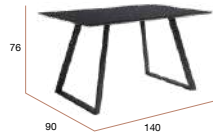

PUNTOS	190
BULTOS	2
PESO TOTAL	38,75 kg

CNG028NC
Mesa ARAL cambrian

CNG028NA
Mesa ARAL artic

CNG028NM
Mesa ARAL mango

CNG028NR
Mesa ARAL roble

CNG028NS
Mesa ARAL soul blanco

Aral rectangular piedras

Mesa de comedor fija. Patas metálicas negras y sobre biselado de 25 mm en 3 acabados diseño piedra.

PUNTOS	210
BULTOS	2
PESO TOTAL	38,75 kg

CNG029NP
Mesa ARAL portland

CNG029NR
Mesa ARAL carrara

CNG029NQ
Mesa ARAL marquina

Caspio redonda maderas

Mesa de comedor fija. Patas metálicas negras y sobre biselado de Ø120 cm y 22 mm de espesor en 5 acabados diseño madera.