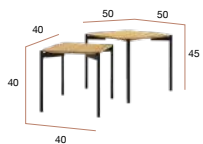

160 x 90

PUNTOS	280
BULTOS	2
PESO TOTAL	39,2 kg

Java juego de mesas cuadradas

Juego de mesas auxiliares cuadradas con patas metálicas negras y sobre biselado de 19 mm de espesor acabado roble.

PUNTOS	88
MESAS POR CAJA	1 juego
PESO POR CAJA	8,2 kg