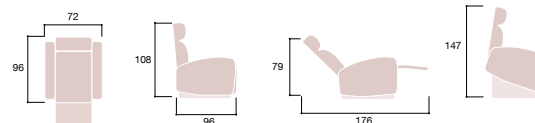

Celia eléctrico

Butaca relax + power lift eléctrico con 1 ó 2 motores.
Tapizado en 4 acabados.

conector CA

mando eléctrico 1 motor

mando eléctrico 2 motores

Cloe

Butaca relax manual y relax + power lift eléctrico.
Tapizado en dos acabados.