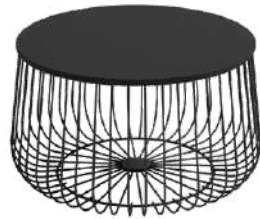

Índico Ø60

Mesa de centro redonda Ø60 cm con estructura metálica y sobre de tablero.

PUNTOS	98
MESAS POR CAJA	1
PESO POR CAJA	10,6 kg

CG1106ND
Mesa centro ÍNDICO Ø60
estructura negra - sobre madera

CG1106BD
Mesa centro ÍNDICO Ø60
estructura blanca - sobre madera