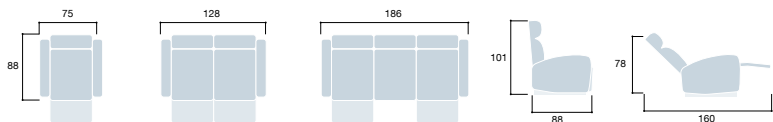

Zoe gris

Sofás de 1 plaza relax manual y eléctrico, de 2 plazas fijo, relax manual y eléctrico y 3 plazas relax manual y eléctrico.