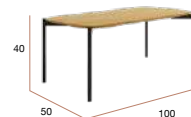

PUNTOS	86
MESAS POR CAJA	1
PESO POR CAJA	8,7 kg