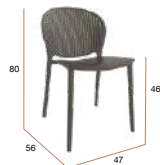

Lagos

Silla apilable de polipropileno en varios colores. Apta para uso en exteriores.

PUNTOS	40 x 4 UNIDADES = 160
SILLAS POR CAJA	4
PESO POR CAJA	19,2 kg

CG1576VI
Silla LAGOS
visión

CG1576GR
Silla LAGOS
grafito

CG1576BL
Silla LAGOS
blanco

CG1080AR
Silla PRAGA arena

CG1080GR
Silla PRAGA grafito

CG1080BL
Silla PRAGA blanca

PUNTOS	50 x 4 UNIDADES = 200
SILLAS POR CAJA	4
PESO POR CAJA	20,3 kg

Silla de polipropileno apilable apta para uso en exteriores.

Praga

Bogotá

Silla apilable de polipropileno en tres acabados diferentes. Apta para uso en exteriores.

PUNTOS	50 x 4 UNIDADES = 200
SILLAS POR CAJA	4
PESO POR CAJA	19 kg

CG1644AR
Silla BOGOTÁ
arena

CG1644GR
Silla BOGOTÁ
grafito