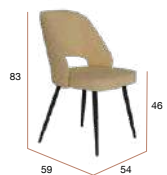

CG1500CR
Silla ZAGREB crema

CG1500GP
Silla ZAGREB perla

CG1500GM
Silla ZAGREB marengo

Sicilia

Silla con asiento y respaldo tapizados.
Patas metálicas negras.

PUNTOS	76 x 2 UNIDADES = 152
SILLAS POR CAJA	2
PESO POR CAJA	15,4 kg

CG1506CR
Silla SICILIA crema

CG1506GP
Silla SICILIA perla

CG1506GM
Silla SICILIA marengo

Nápoles

Silla con asiento y respaldo tapizados.
Patas metálicas cromadas.

PUNTOS	76 x 2 UNIDADES = 152
SILLAS POR CAJA	2
PESO POR CAJA	15,4 kg