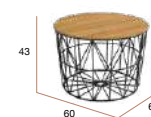

CG1110BB
Mesa auxiliar ÍNDICO Ø35
estructura blanca - sobre blanco

Atlántico Ø60

Mesa de centro redonda Ø60 cm con estructura metálica y sobre de tablero.

PUNTOS	108
MESAS POR CAJA	1
PESO POR CAJA	10,2 kg