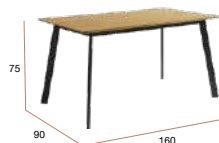

160 x 90

PUNTOS	280
BULTOS	2
PESO TOTAL	39,2 kg

Java juego de mesas cuadradas

Juego de mesas auxiliares cuadradas con patas metálicas negras y sobre biselado de 19 mm de espesor acabado roble.

PUNTOS	88
MESAS POR CAJA	1 juego
PESO POR CAJA	8,2 kg