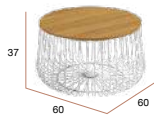

Índico Ø60

Mesa de centro redonda Ø60 cm con estructura metálica y sobre de tablero.