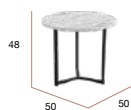

Pacífico Ø50

Mesa auxiliar redonda Ø50 cm con estructura de metal negro y sobre de tablero de 15 mm de espesor.

PUNTOS	42
BULTOS	2
PESO TOTAL	5,3 kg