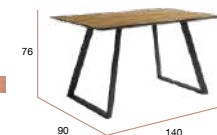

PUNTOS	200
BULTOS	2
PESO TOTAL	29,75 kg

CNG031NP
Mesa BERING Ø120 porland

CNG031NR
Mesa BERING Ø120 carrara

CNG031NQ
Mesa BERING Ø120 marquina

Aral rectangular maderas

Mesa de comedor fija. Patas metálicas negras y sobre biselado de 25 mm en 5 acabados diseño madera.