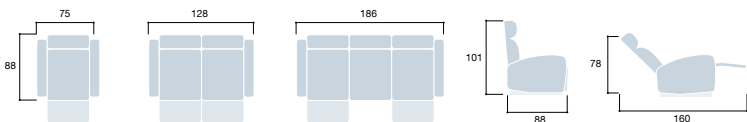

PUNTOS 378
1 CAJA / PESO: 57,5 kg

CG1640GR
Relax eléctrico (sólo extremos)
tapizado Gris 14

PUNTOS 472
1 CAJA / PESO: 72 kg

fijo

CG1632GR
Fijo
tapizado Gris 14

PUNTOS 236
1 CAJA / PESO: 35 kg

Zoe pizarra

Sofás de 1 plaza relax manual y eléctrico, de 2 plazas fijo, relax manual y eléctrico y 3 plazas relax manual y eléctrico.