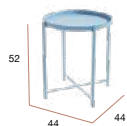

CG1112NN
Mesa auxiliar ATLÁNTICO Ø48
estructura negra - sobre negro

CG1112BB
Mesa auxiliar ATLÁNTICO Ø48
estructura blanca - sobre blanco

bogal

Antartic

Mesa auxiliar metálica lacada en 5 colores diferentes.