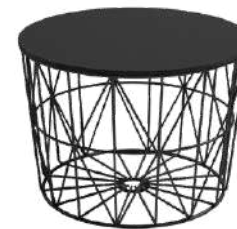

CG1108NN
Mesa centro ATLÁNTICO Ø60
estructura negra - sobre negro