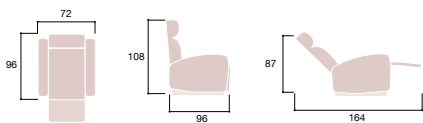

Celia manual

Butaca relax manual.
Tapizado en 4 acabados.

relax manual

PUNTOS 184
1 CAJA / PESO: 34 kg

PUNTOS 184
1 CAJA / PESO: 34 kg

PUNTOS 184
1 CAJA / PESO: 34 kg

PUNTOS 184
1 CAJA / PESO: 34 kg

ESTRUCTURA

BASE SE SUSTENTACIÓN

COJINES DE ASIENTOS

COJINES BRAZOS Y RESPALDO