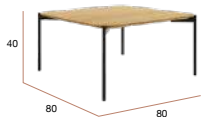

Java mesa cuadrada

Mesa de centro cuadrada con patas metálicas negras y sobre biselado de 80 x 80 cm y 19 mm de espesor acabado roble.

PUNTOS	100
MESAS POR CAJA	1
PESO POR CAJA	11,5 kg

CG1146NR
Mesa de centro JAVA cuadrada 80 x 80