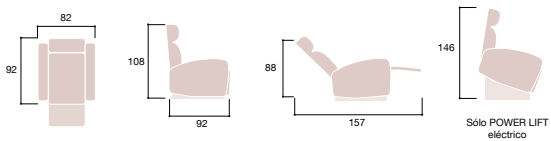

Cloe

Butaca relax manual y relax + power lift eléctrico.
Tapizado en dos acabados.

relax manual

CG1624TI
Relax manual
tapizado Tierra 02

PUNTOS 188
1 CAJA / PESO: 36 kg

CG1624GR
Relax manual
tapizado Gris 14

PUNTOS 188
1 CAJA / PESO: 36 kg

relax + power lift eléctrico

CG1626TI
Relax + power lift eléctrico
tapizado Tierra 02

PUNTOS 244
1 CAJA / PESO: 46 kg

CG1626GR
Relax + power lift eléctrico
tapizado Gris 14

PUNTOS 244
1 CAJA / PESO: 46 kg

ESTRUCTURA

BASE DE SUSTENTACIÓN

COJINES DE ASIENTOS

COJINES BRAZOS Y RESPALDO