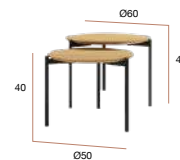

PUNTOS	86
MESAS POR CAJA	1 juego
PESO POR CAJA	8,9 kg