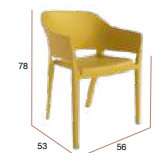

CG1584AR
Silla VALETA
arena