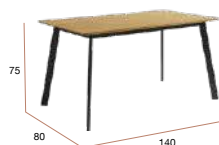

PUNTOS	264
BULTOS	2
PESO TOTAL	32,5 kg