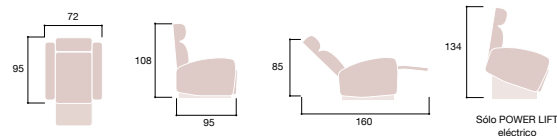

Elsa

Butaca relax manual y relax + power lift eléctrico.
Tapizado en dos acabados.

relax manual

CG1604TI
Relax manual
tapizado Tierra 02

PUNTOS 166
1 CAJA / PESO: 33 kg

CG1604GR
Relax manual
tapizado Gris 14

PUNTOS 166
1 CAJA / PESO: 33 kg

relax + power lift eléctrico

CG1606TI
Relax + power lift eléctrico
tapizado Tierra 02

PUNTOS 222
1 CAJA / PESO: 43 kg

CG1606GR
Relax + power lift eléctrico
tapizado Gris 14

PUNTOS 222
1 CAJA / PESO: 43 kg

ESTRUCTURA

BASE SE SUSTENTACIÓN

COJINES DE ASIENTOS

COJINES BRAZOS Y RESPALDO