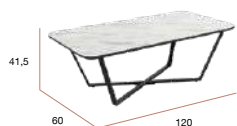

PUNTOS	72
MESAS POR CAJA	1
PESO POR CAJA	3,5 kg

CG1044NP
Mesa EGEO Ø40 portland

CG1044NR
Mesa EGEO Ø40 carrara

CG1044NQ
Mesa EGEO Ø40 marquina

Egeo rectangular

Mesa de centro rectangular. Patas metálicas negras y sobre biselado de 120 x 60 cm y 25 mm de espesor en 3 acabados diseño piedra.