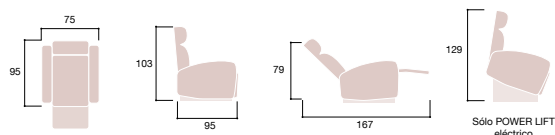

Fiona

Butaca relax manual y relax + power lift eléctrico de 1 ó 2 motores.
Tapizado en dos acabados.

Sólo POWER LIFT eléctrico