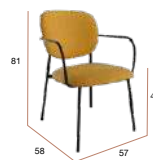

CG1572MO
Silla SEÚL
mostaza 68

CG1572VE
Silla SEÚL
verde 77

CG1572GR
Silla SEÚL
gris 10

CG1570SA
Silla HANOI
salmón 52

CG1570MO
Silla HANOI
mostaza 68

Hanoi

Silla con asiento y respaldo tapizados. Patas de metal negras.

PUNTOS	52 x 4 UNIDADES = 208
SILLAS POR CAJA	4
PESO POR CAJA	19,6 kg

CG1570VE
Silla HANOI
verde 77

CG1570AL
Silla HANOI
azul 83

Osaka

Silla con asiento y respaldo tapizados. Patas de metal negras.

PUNTOS	68 x 2 UNIDADES = 136
SILLAS POR CAJA	2
PESO POR CAJA	15,3 kg

CG1562MO
Silla OSAKA
mostaza 68

CG1562VE
Silla OSAKA
verde 77

CG1562GR
Silla OSAKA
gris 10

Quebec

Silla con asiento y respaldo tapizados. Patas de metal negras.

PUNTOS	88
SILLAS POR CAJA	1
PESO POR CAJA	9,1 kg