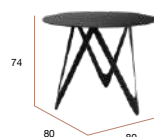

CNG008NL
Mesa ALBORÁN 180 x 100

Mar

Mesa con estructura metálica negra con sobre cerámico marquina en dos tamaños.
Mesa con estructura metálica blanca con sobre cerámico carrara en dos tamaños.

Ø 80

PUNTOS	156
BULTOS	2
PESO POR MESA	24 kg