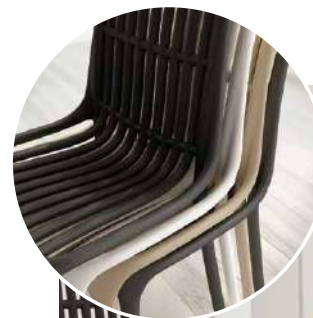

Milán

Silla de polipropileno apilable apta para uso exteriores.

PUNTOS	44 x 4 UNIDADES = 176
SILLAS POR CAJA	4
PESO POR CAJA	22,7 kg