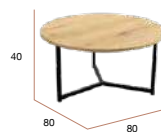

PUNTOS	58
BULTOS	2
PESO TOTAL	9,79 kg