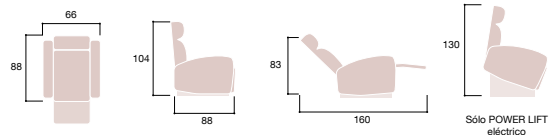

accionador manual