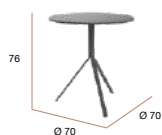

Jónico

Mesa con 3 patas de metal lacadas y sobre de polipropileno redondo.

PUNTOS	80
BULTOS	1
PESO POR CAJA	12,4 kg