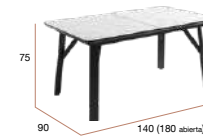

140 (180) x 90

PUNTOS	368
BULTOS	2
PESO TOTAL	63,3 kg