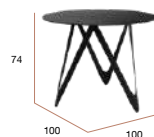

Ø 100

PUNTOS	170
BULTOS	2
PESO POR MESA	33 kg