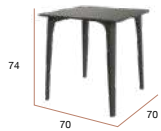

Kara

Mesa apta para uso exterior con patas de polipropileno reforzadas y sobre de polipropileno.

PUNTOS	102
BULTOS	2
PESO POR MESA	18,1 kg