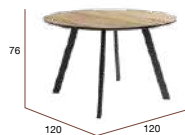

Bering redonda maderas

Mesa de comedor fija. Patas metálicas negras y sobre biselado de Ø120 cm y 25 mm de espesor en 5 acabados diseño madera.

PUNTOS	180
BULTOS	2
PESO TOTAL	29,75 kg