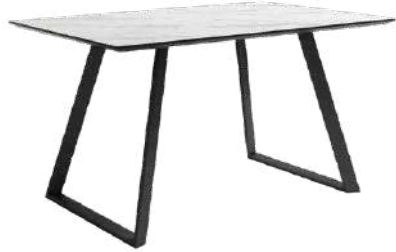

PUNTOS	190
BULTOS	2
PESO TOTAL	38,75 kg

CNG028NC
Mesa ARAL cambrian

CNG028NA
Mesa ARAL artic

CNG028NM
Mesa ARAL mango

CNG028NR
Mesa ARAL roble

CNG028NS
Mesa ARAL soul blanco

Aral rectangular piedras

Mesa de comedor fija. Patas metálicas negras y sobre biselado de 25 mm en 3 acabados diseño piedra.

PUNTOS	210
BULTOS	2
PESO TOTAL	38,75 kg

CNG029NP
Mesa ARAL portland

CNG029NR
Mesa ARAL carrara

CNG029NQ
Mesa ARAL marquina

Caspio redonda maderas

Mesa de comedor fija. Patas metálicas negras y sobre biselado de Ø120 cm y 22 mm de espesor en 5 acabados diseño madera.