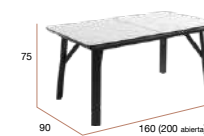

160 (200) x 90

PUNTOS	382
BULTOS	2
PESO TOTAL	66,5 kg