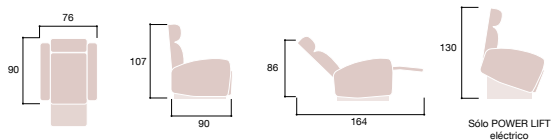

Diana

Butaca relax manual y relax + power lift eléctrico.
Tapizado en dos acabados.

relax manual

CG1614PE
Relax manual
tapizado Perla 13

PUNTOS 184
1 CAJA / PESO: 32 kg

CG1614PI
Relax manual
tapizado Pizarra 17

PUNTOS 184
1 CAJA / PESO: 32 kg

relax + power lift eléctrico

CG1616PE
Relax + power lift eléctrico
tapizado Perla 13

PUNTOS 240
1 CAJA / PESO: 42 kg

CG1616PI
Relax + power lift eléctrico
tapizado Pizarra 17

PUNTOS 240
1 CAJA / PESO: 42 kg

ESTRUCTURA

BASE SE SUSTENTACIÓN

COJINES DE ASIENTOS

COJINES BRAZOS Y RESPALDO