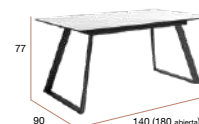

CNG018NR Mesa TIMOR 160 x 90 roble

CNG018NS Mesa TIMOR 160 x 90 soul blanco

Timor rectangular maderas

Mesa de comedor extensible. Patas metálicas negras y sobre biselado de 19 mm en 5 acabados diseño madera.

Timor rectangular piedras

Mesa de comedor extensible. Patas metálicas negras y sobre biselado de 19 mm en 3 acabados diseño piedra.

140 (180) x 90

PUNTOS	328
BULTOS	2
PESO TOTAL	61,9 kg

CNG027NP Mesa TIMOR 140 x 90 porland