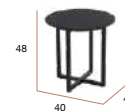

CG1040NP
Mesa EGEO Ø80 porland

CG1040NR
Mesa EGEO Ø80 carrara

CG1040NQ
Mesa EGEO Ø80 marquina

Egeo Ø40

Mesa auxiliar redonda. Patas metálicas negras y sobre biselado de Ø40 cm y 25 mm de espesor en 3 acabados diseño piedra.