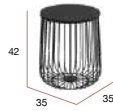

Índico Ø35

Mesa auxiliar redonda Ø35 cm con estructura metálica y sobre de tablero.

PUNTOS	66
MESAS POR CAJA	1
PESO POR CAJA	5,9 kg

CG1110ND
Mesa auxiliar ÍNDICO Ø35
estructura negra - sobre madera