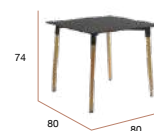

PUNTOS	100
BULTOS	1
PESO POR CAJA	18,8 kg

CG1098DB
Mesa CARIBE Ø90 blanca

CG1098DG
Mesa CARIBE Ø90 grafito

Caribe cuadrada

Mesa de comedor fija cuadrada. Patas de madera con regulación en la base y sobre de MDF lacado de 80 x 80 cm.