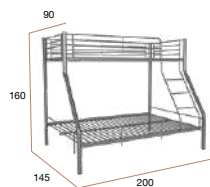

PUNTOS	184
BULTOS	1
PESO POR CAJA	42,8 kg