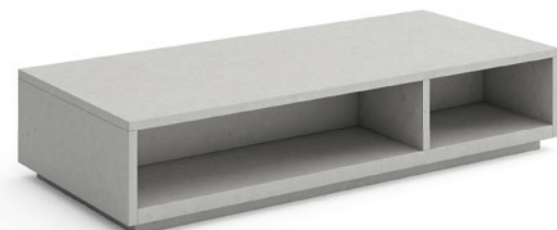

LILA FIJA

Mesa de centro rectangular con huecos asimétricos

Medida	90 x 50 x 23	110 x 50 x 23
Código	MS040	MS041

MESAS DE CENTRO