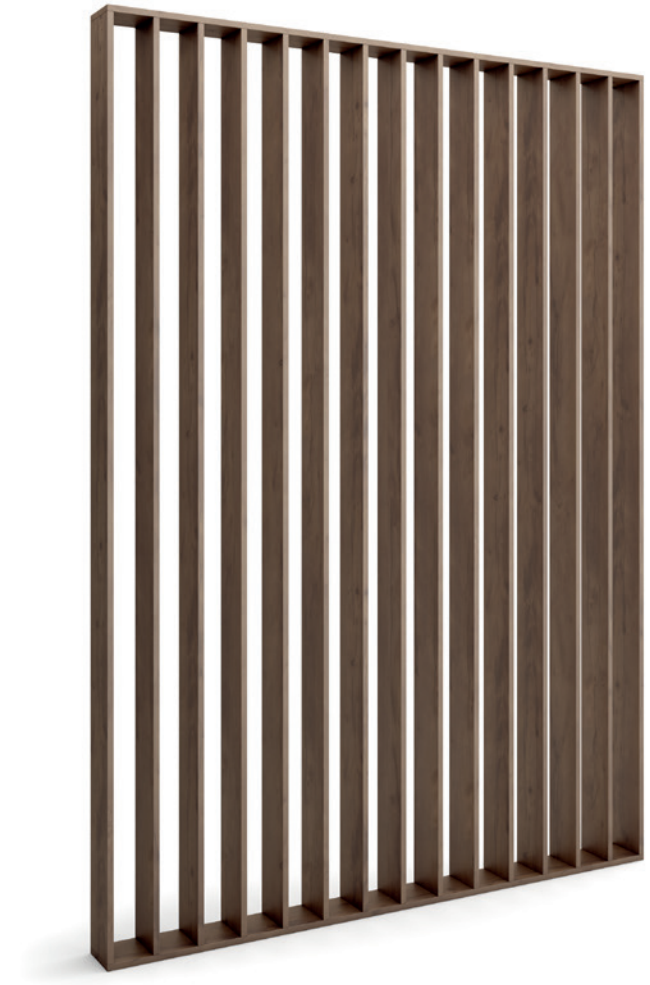

SEPARADOR DE AMBIENTES