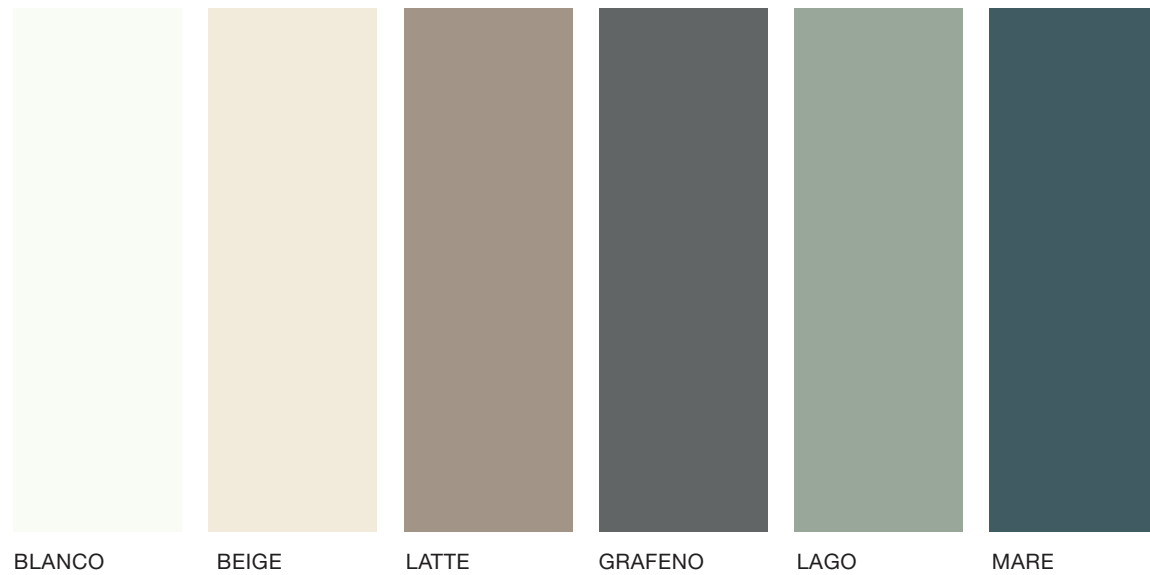

COMEDORES by TORGA

ILIR

NATIV HOME

OUR WAY OF DESIGNING
LIVING ROOMS.

ACABADOS

Traseras en 12 mm

Puertas con bisagra autocierra

Interior de los cajones en 12 mm en el mismo acabado del frente.