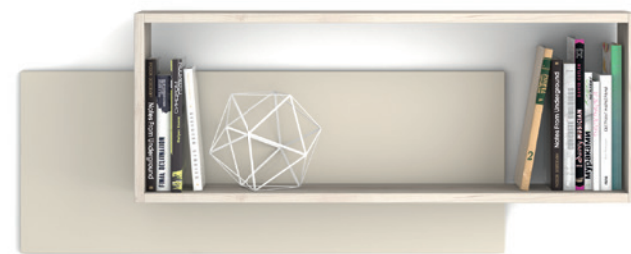

GAUN

Estantería con trasera desplazada a la izquierda (De 50 cm de altura y 24,5 cm de fondo)