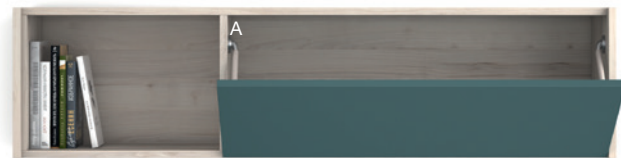

PANU

Colgante horizontal con hueco y puerta abatible

Ancho	100	130	160	190
Código	CG040	CG041	CG042	CG043
Cód. mano contraria	CG044	CG045	CG046	CG047