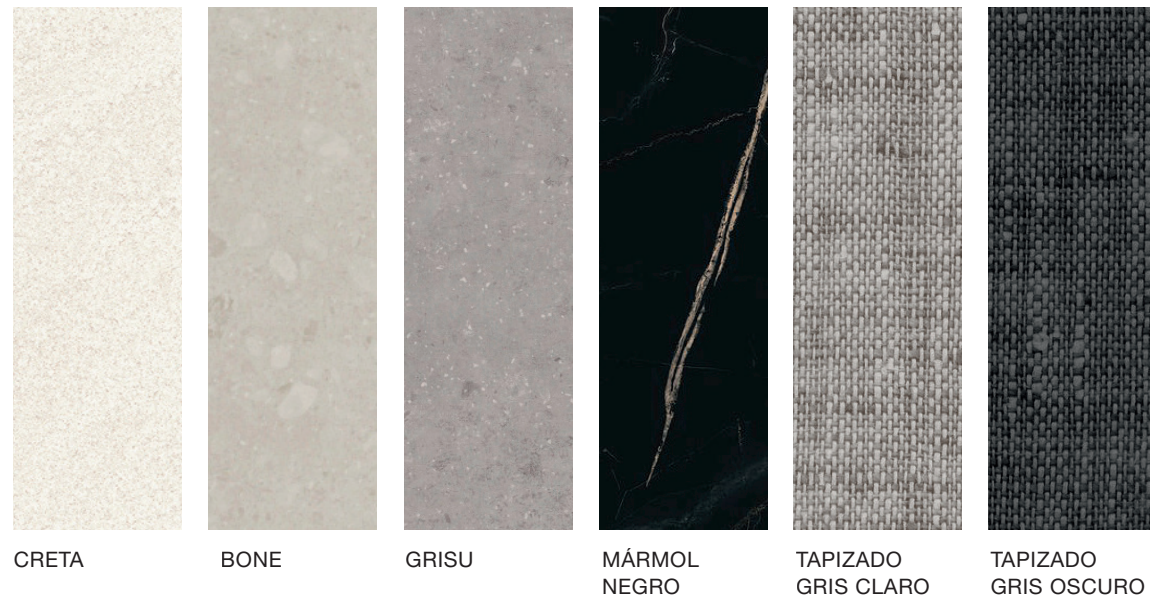

ACABADOS

Traseras en 12 mm

Puertas con bisagra autocierra

Interior de los cajones en 12 mm en el mismo acabado del frente.

Perfiles de aluminio en grafito y blanco

Luz led embutida en el costado

3 tipos de cristales:
- Transparente
- Gris oscuro
- Cristal Ranurado

Patas con estructura metálica

CASCOS Y FRENTE 19 MM

BANCADAS 30 MM

ESTANTES 55 MM

TODOS NUESTROS MÓDULOS SE SIRVEN MONTADOS