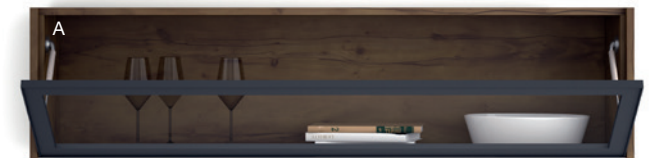

NAVA

Colgante horizontal con puerta de aluminio abatible

Ancho	60	100	130	160	190
Código	CG071	CG072	CG073	CG074	CG075