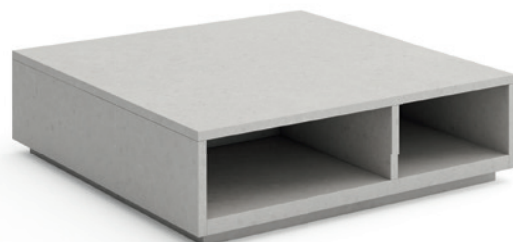

PALE FIJA

Mesa de centro cuadrada con huecos asimétricos