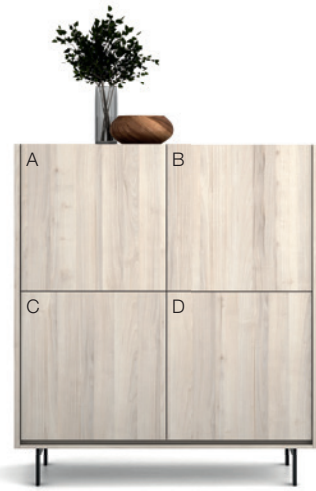

MARA

Descripción

Singular 4 puertas de madera

Alto	100	125	150
Código	SG081	SG082	SG083

UNGA

Descripción

Singular 2 huecos, 3 puertas de madera y cajón

Alto	100	125	150
Código	SG084	SG085	SG086

SINGULARES ANCHO 100 FONDO 44