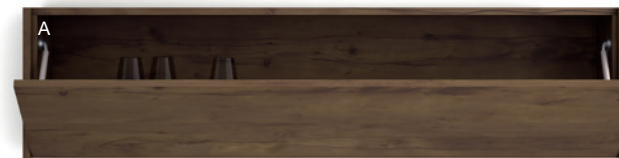

KULA

Colgante horizontal con puerta de madera abatible

Ancho	60	100	130	160	190
Código	CG066	CG067	CG068	CG069	CG070