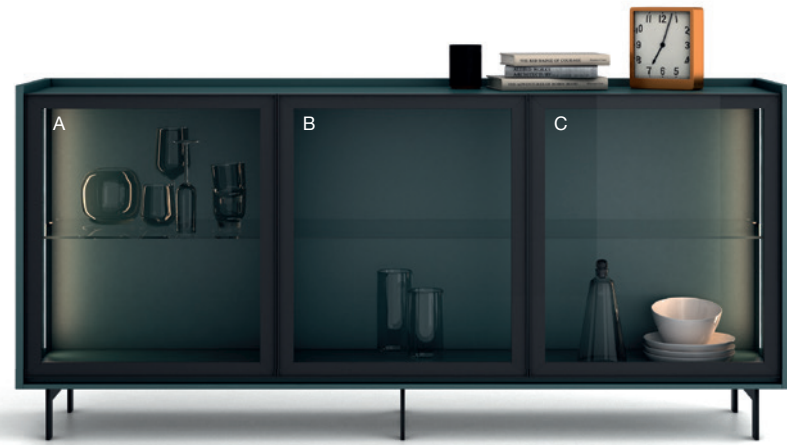

MATRA

Descripción

Aparador 3 puertas de aluminio

Ancho	160	190
Código	AP007	AP008

KERA

Descripción

Aparador 4 puertas de aluminio

Ancho	220
Código	AP009