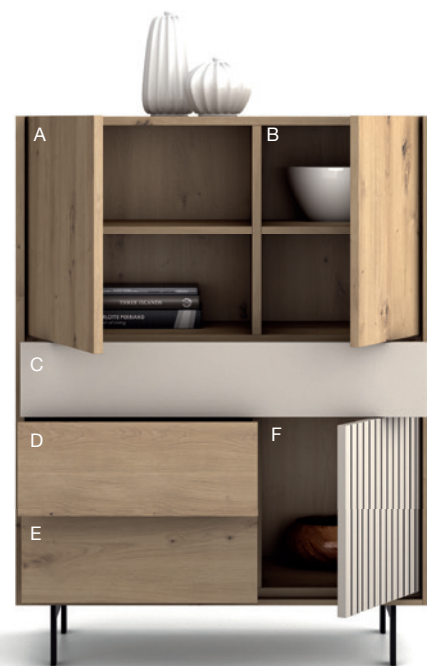

TERA

Descripción

Singular 3 puertas de madera
y 3 cajones

Alto 100
Código SG026

SINGULARES ANCHO 85 FONDO 44